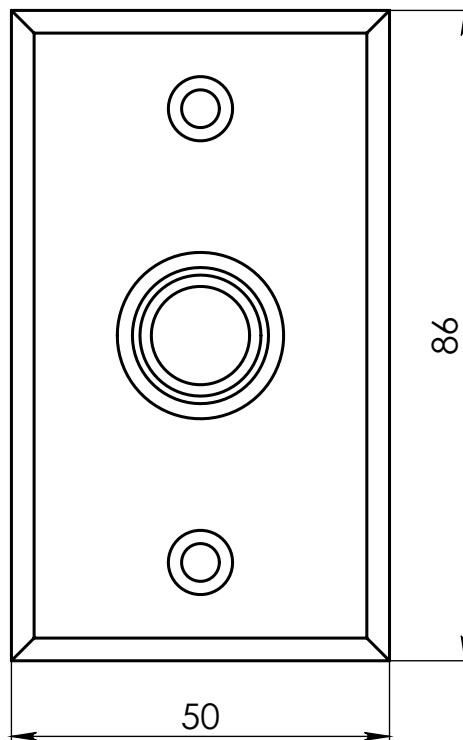

Кнопка механическая REZIDENT R3BLS

(арт. 17775)

REZIDENT

Подключение

Подсветка кнопки
Red (красный): +12VDC
Black (черный): GND

Цвет подсветки: синий

Замыкающая цепь. Контакты для подключения управляемого устройства

Green (зеленый): NC
White (белый): NO
Yellow (желтый): COM

Примечание: Кнопка может работать без включения подсветки (красный и черный провода)