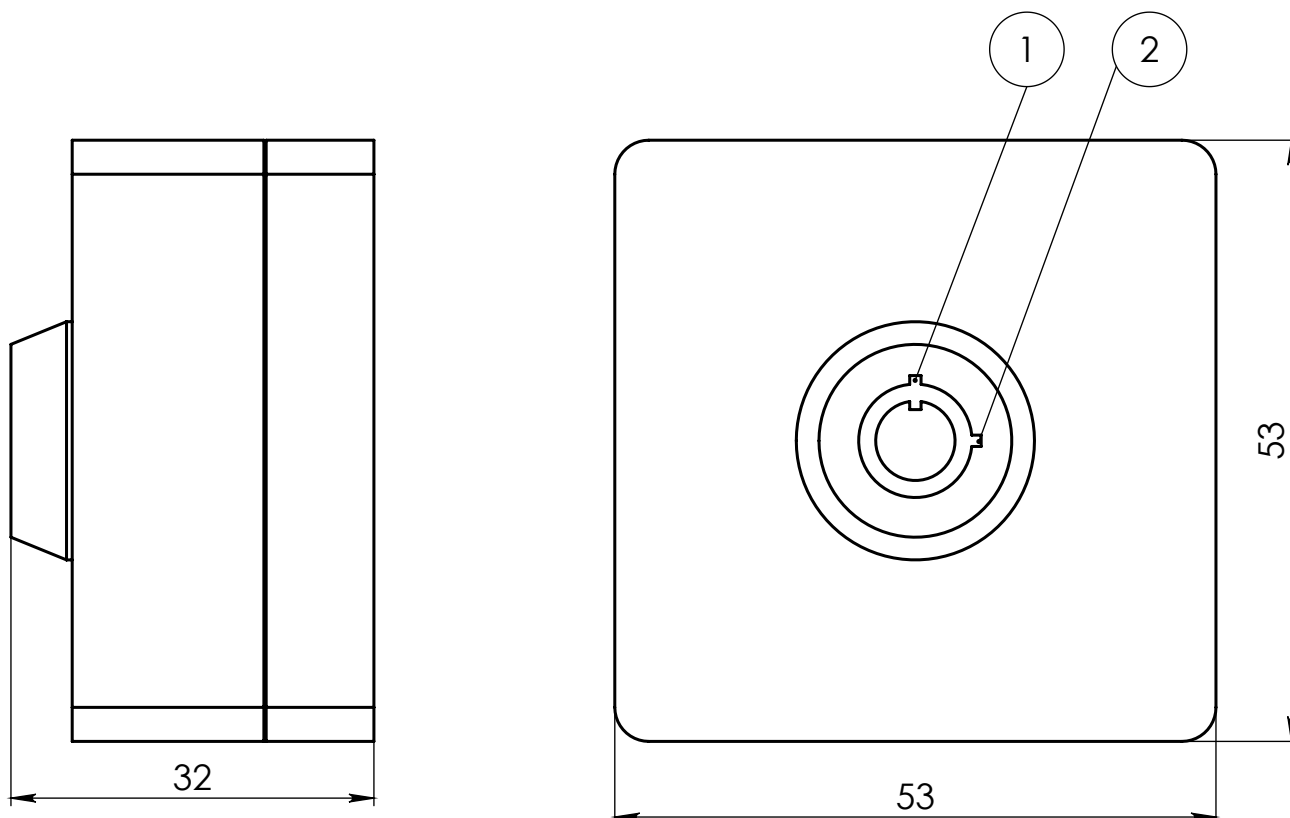

# Выключатель REZIDENT R1E

(арт. 17780)

## Подключение

White (белый): NO  
Green (зеленый): COM  
Yellow (желтый): NC  
Blue (синий): COM

**В зависимости от положения ключа контакты постоянно замкнуты**

**Положение 1.** White (белый) и Green (зеленый)