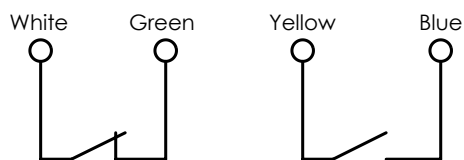

# Выключатель REZIDENT R1E

(арт. 17780)

## Подключение

White (белый): NO  
Green (зеленый): COM  
Yellow (желтый): NC  
Blue (синий): COM

**В зависимости от положения ключа контакты постоянно замкнуты**

**Положение 1.** White (белый) и Green (зеленый)

**Положение 2.** Yellow (желтый) и Blue (синий)