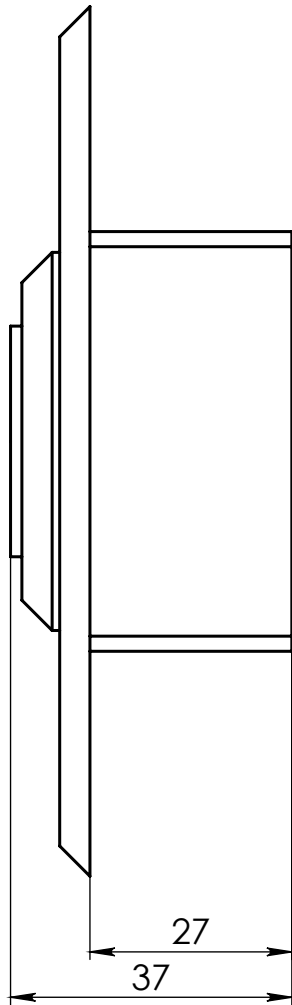

# Кнопка сенсорная REZIDENT R2C

(арт. 17783)

## Подключение

Питание и подсветка кнопки  
Red (красный): +12VDC  
Black (черный): GND

*Цвет подсветки: синий*

*Цвет подсветки при активации: зеленый*

*Активация кнопки происходит с расстояния 8-12 см*