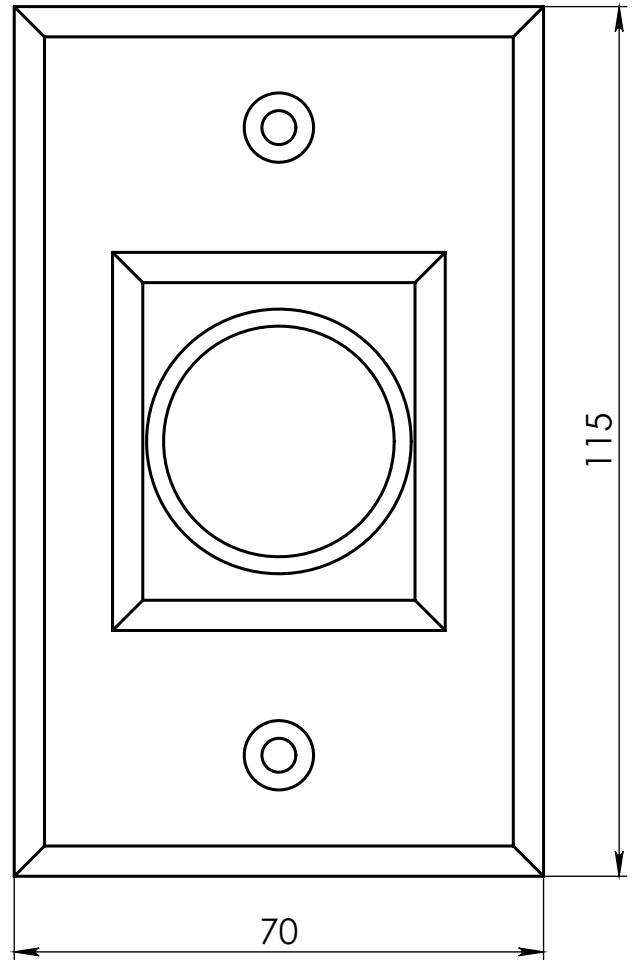

# Кнопка сенсорная REZIDENT R2C

(арт. 17783)