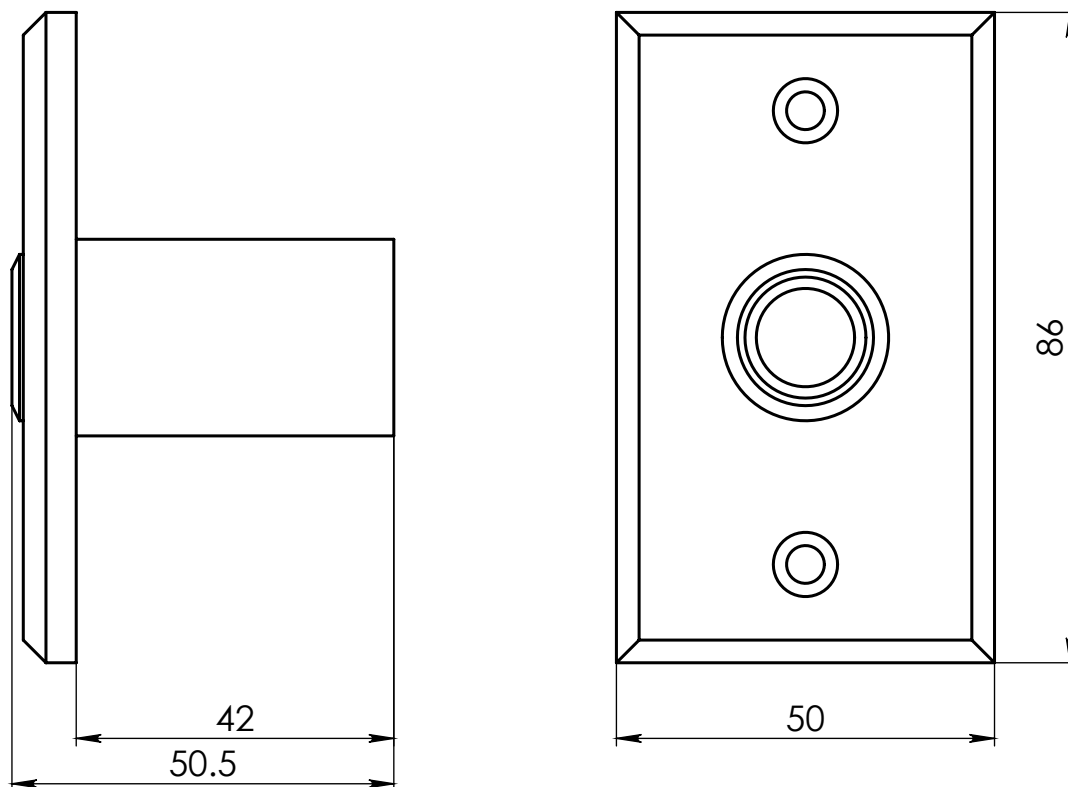

Кнопка механическая REZIDENT R3BLS

(арт. 17775)

Подключение

Подсветка кнопки
Red (красный): +12VDC
Black (черный): GND

Цвет подсветки: синий

Замыкающая цепь. Контакты для подключения управляемого устройства

Green (зеленый): NC
White (белый): NO
Yellow (желтый): COM

Примечание: Кнопка может работать без включения подсветки (красный и черный провода)