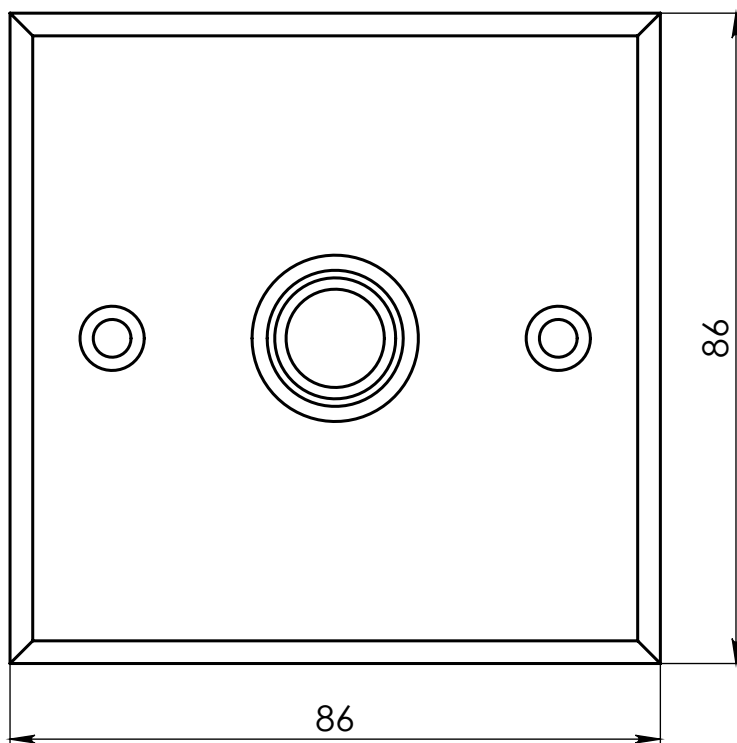

Кнопка механическая REZIDENT R3LS

(арт. 17774)

Подключение

Подсветка кнопки
Red (красный): +12VDC
Black (черный): GND

Цвет подсветки: синий

Замыкающая цепь. Контакты для подключения управляемого устройства

Green (зеленый): NC
White (белый): NO
Yellow (желтый): COM

Примечание: Кнопка может работать без включения подсветки (красный и черный провода)