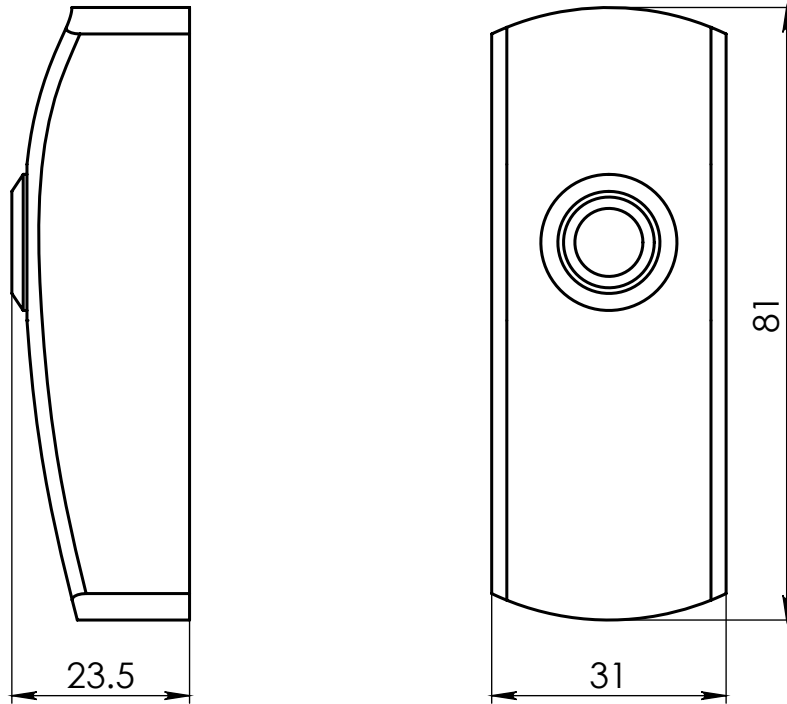

Кнопка механическая REZIDENT R4CL

(арт. 17777)

Подключение

Подсветка кнопки
Red (красный): +12VDC
Black (черный): GND

Цвет подсветки: синий

Замыкающая цепь. Контакты для подключения управляемого устройства

White (белый): NO
White (белый): COM

Примечание: Кнопка может работать без включения подсветки (красный и черный провода)