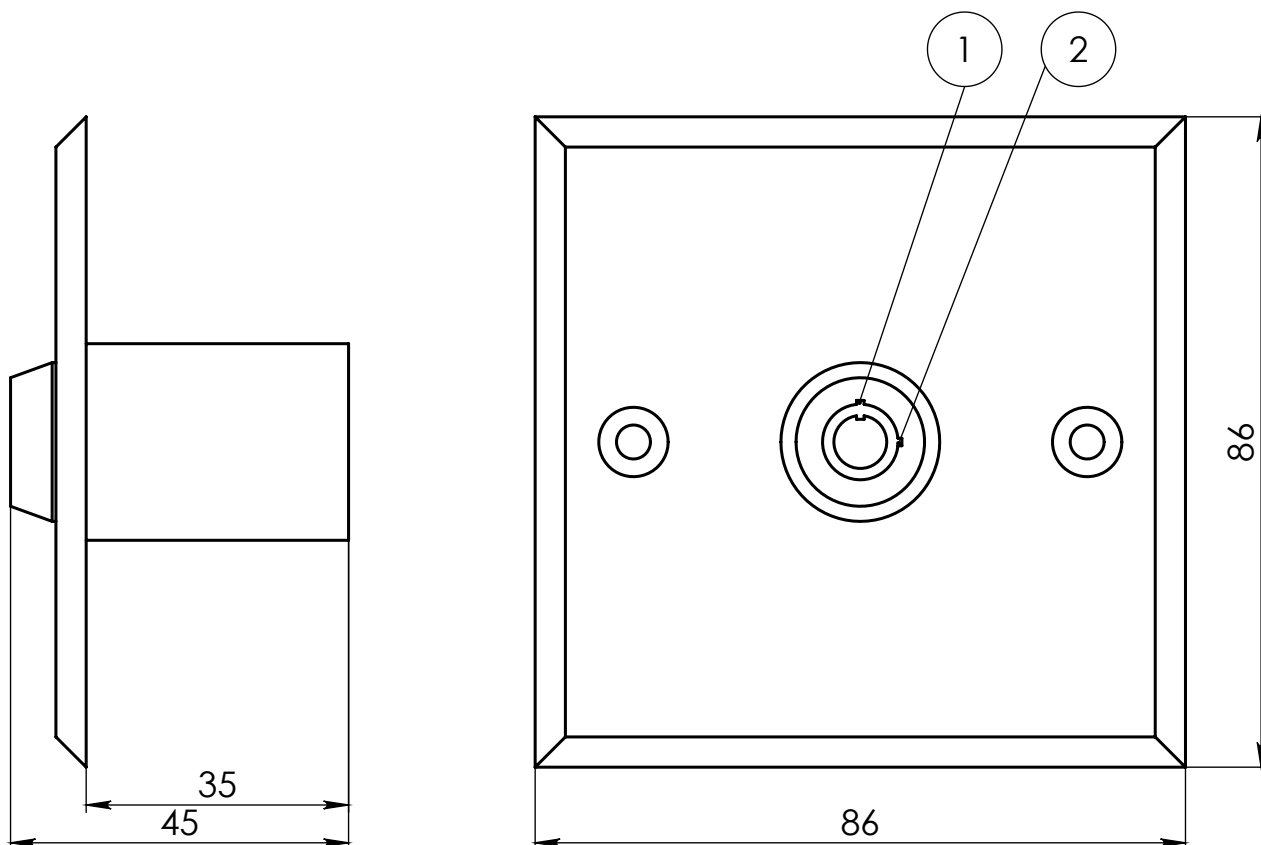

# Выключатель REZIDENT R4E

(арт. 17779)

## Подключение

White (белый): NO  
Green (зеленый): COM  
Yellow (желтый): NC  
Blue (синий): COM

**В зависимости от положения ключа контакты постоянно замкнуты**

**Положение 1.** White (белый) и Green (зеленый)