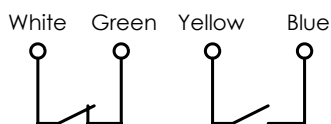

## Подключение

White (белый): NO  
Green (зеленый): COM  
Yellow (желтый): NC  
Blue (синий): COM

**В зависимости от положения ключа контакты постоянно замкнуты**

**Положение 1.** White (белый) и Green (зеленый)

**Положение 2.** Yellow (желтый) и Blue (синий)