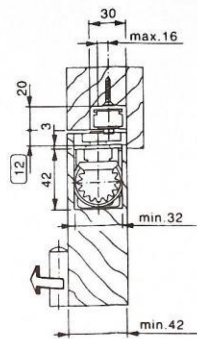

# ПАСПОРТ ВРЕЗНОГО ДОВОДЧИКА REZIDENT DC-HIDDEN-150

ПОЗИЦИЯ	ОПИСАНИЕ	КОЛ-ВО	ПРИМЕЧАНИЕ
1	Направляющая	1	Врезается в верхнюю часть дверной коробки
2	Крюк	1	Для фиксации рычага в направляющей
3	Фиксатор крайнего положения	1	Для фиксации двери в крайнем открытом положении. Регулируется самостоятельно
4	Рычаг	1	
5	Корпус доводчика	1	Универсальный для правого и левого открывания двери
6	Винт ступенчатый малый	1	Для крепления рычага к корпусу доводчика
7	Винт ступенчатый	1	Для крепления рычага к детали "Крюк"
8	Шуруп 25x4,5	4	
9	Саморез 30x4,5	4	