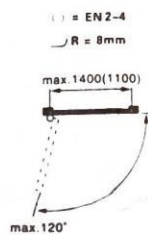

# ПАСПОРТ ВРЕЗНОГО ДОВОДЧИКА REZIDENT DC-HIDDEN-150

ПОЗИЦИЯ	ОПИСАНИЕ	КОЛ-ВО	ПРИМЕЧАНИЕ
1	Направляющая	1	Врезается в верхнюю часть дверной коробки
2	Крюк	1	Для фиксации рычага в направляющей
3	Фиксатор крайнего положения	1	Для фиксации двери в крайнем открытом положении. Регулируется самостоятельно
4	Рычаг	1	
5	Корпус доводчика	1	Универсальный для правого и левого открывания двери
6	Винт ступенчатый малый	1	Для крепления рычага к корпусу доводчика
7	Винт ступенчатый	1	Для крепления рычага к детали "Крюк"
8	Шуруп 25x4,5	4	
9	Саморез 30x4,5	4	