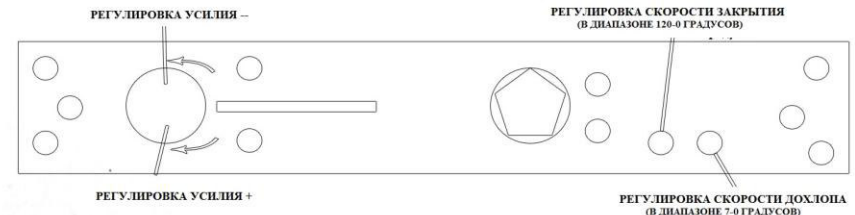

Благодарим Вас за покупку продукции торговой марки REZIDENT. Для исправной работы устройства, а также с целью предотвращения технических и иных проблем, связанных с эксплуатацией устройства, рекомендуем Вам внимательно ознакомиться с инструкцией. Спасибо.