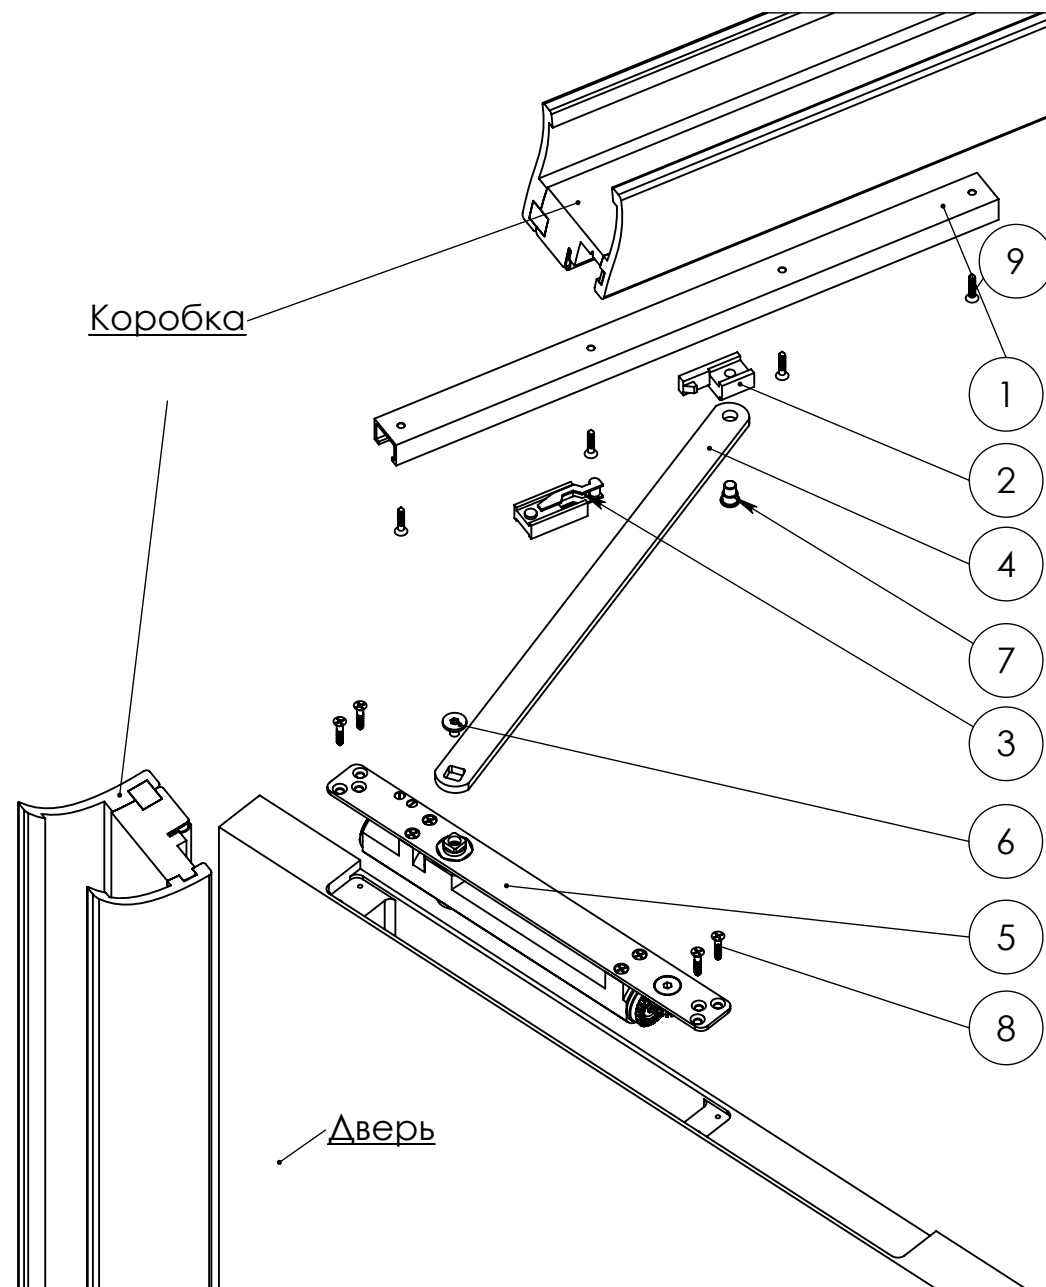

# ПАСПОРТ ВРЕЗНОГО ДОВОДЧИКА REZIDENT DC-HIDDEN-150

ПОЗИЦИЯ	ОПИСАНИЕ	КОЛ-ВО	ПРИМЕЧАНИЕ
1	Направляющая	1	Врезается в верхнюю часть дверной коробки
2	Крюк	1	Для фиксации рычага в направляющей
3	Фиксатор крайнего положения	1	Для фиксации двери в крайнем открытом положении. Регулируется самостоятельно
4	Рычаг	1	
5	Корпус доводчика	1	Универсальный для правого и левого открывания двери
6	Винт ступенчатый малый	1	Для крепления рычага к корпусу доводчика
7	Винт ступенчатый	1	Для крепления рычага к детали "Крюк"
8	Шуруп 25x4,5	4	
9	Саморез 30x4,5	4	