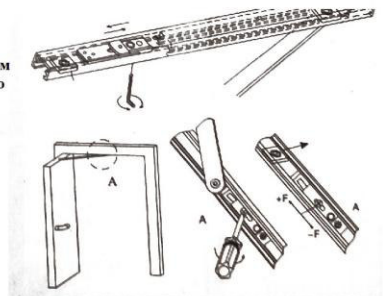

Фиксация двери при открытии в крайнем положении. Регулируется самостоятельно