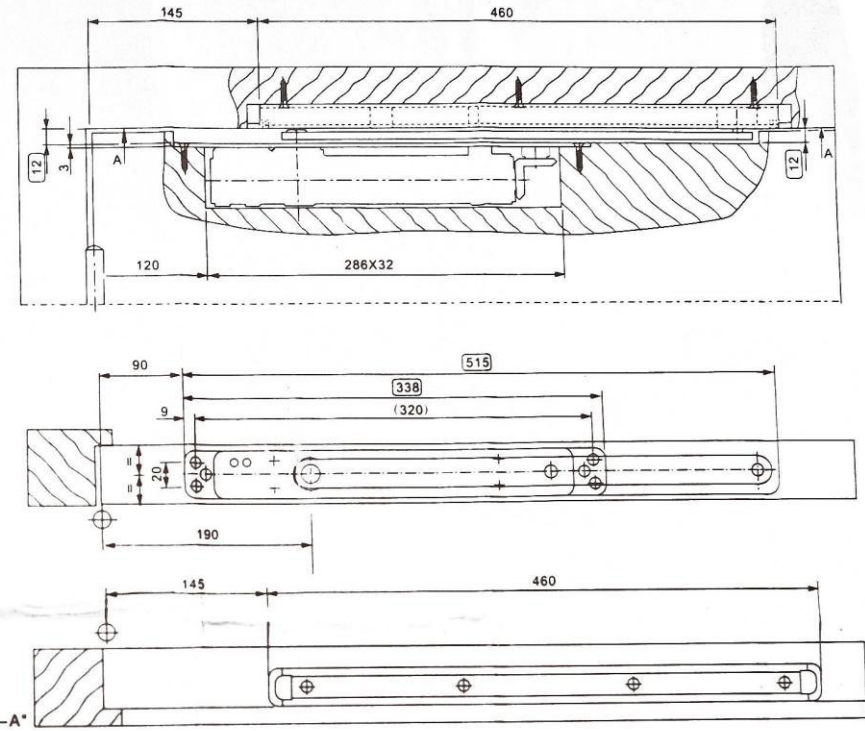

# ПАСПОРТ ВРЕЗНОГО ДОВОДЧИКА REZIDENT DC-HIDDEN-150

ПОЗИЦИЯ	ОПИСАНИЕ	КОЛ-ВО	ПРИМЕЧАНИЕ
1	Направляющая	1	Врезается в верхнюю часть дверной коробки
2	Крюк	1	Для фиксации рычага в направляющей
3	Фиксатор крайнего положения	1	Для фиксации двери в крайнем открытом положении. Регулируется самостоятельно
4	Рычаг	1	
5	Корпус доводчика	1	Универсальный для правого и левого открывания двери
6	Винт ступенчатый малый	1	Для крепления рычага к корпусу доводчика
7	Винт ступенчатый	1	Для крепления рычага к детали "Крюк"
8	Шуруп 25x4,5	4	
9	Саморез 30x4,5	4	