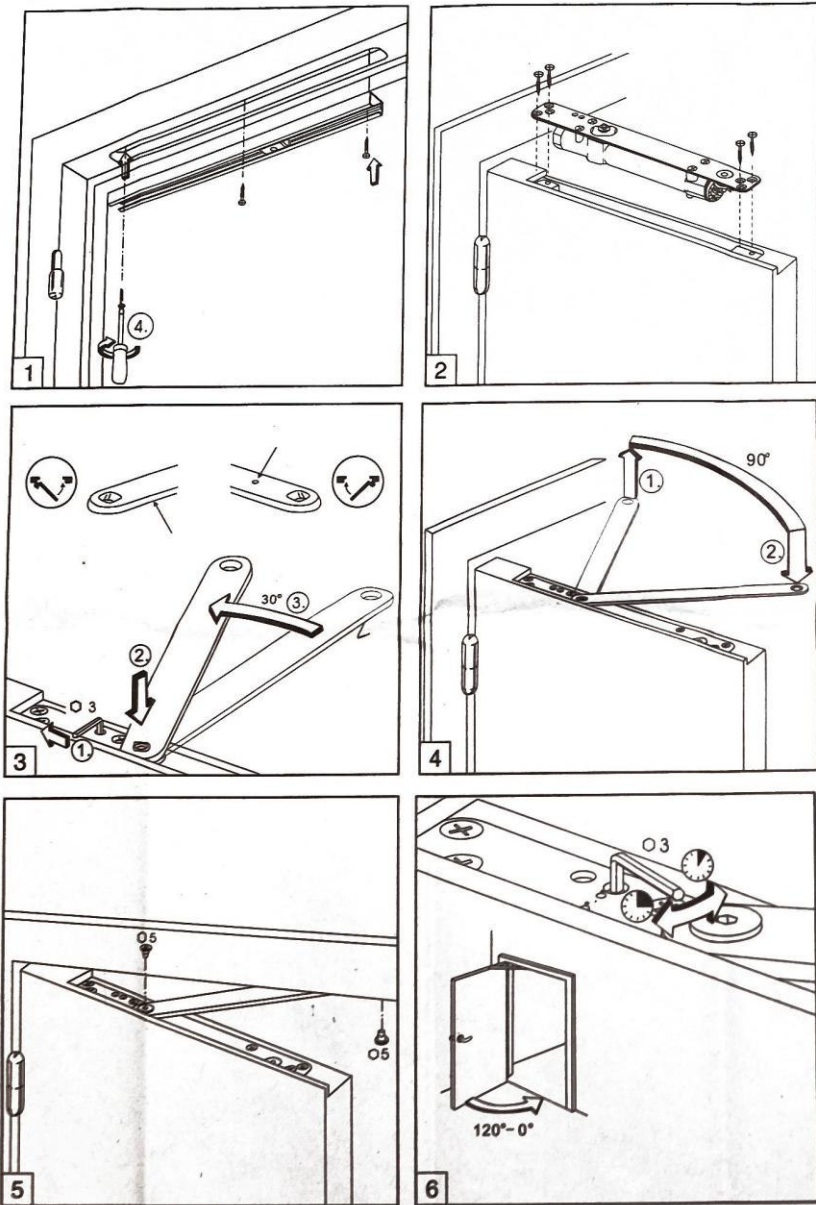

# ПАСПОРТ ВРЕЗНОГО ДОВОДЧИКА REZIDENT DC-HIDDEN-150

ПОЗИЦИЯ	ОПИСАНИЕ	КОЛ-ВО	ПРИМЕЧАНИЕ
1	Направляющая	1	Врезается в верхнюю часть дверной коробки
2	Крюк	1	Для фиксации рычага в направляющей
3	Фиксатор крайнего положения	1	Для фиксации двери в крайнем открытом положении. Регулируется самостоятельно
4	Рычаг	1	
5	Корпус доводчика	1	Универсальный для правого и левого открывания двери
6	Винт ступенчатый малый	1	Для крепления рычага к корпусу доводчика
7	Винт ступенчатый	1	Для крепления рычага к детали "Крюк"
8	Шуруп 25x4,5	4	
9	Саморез 30x4,5	4	