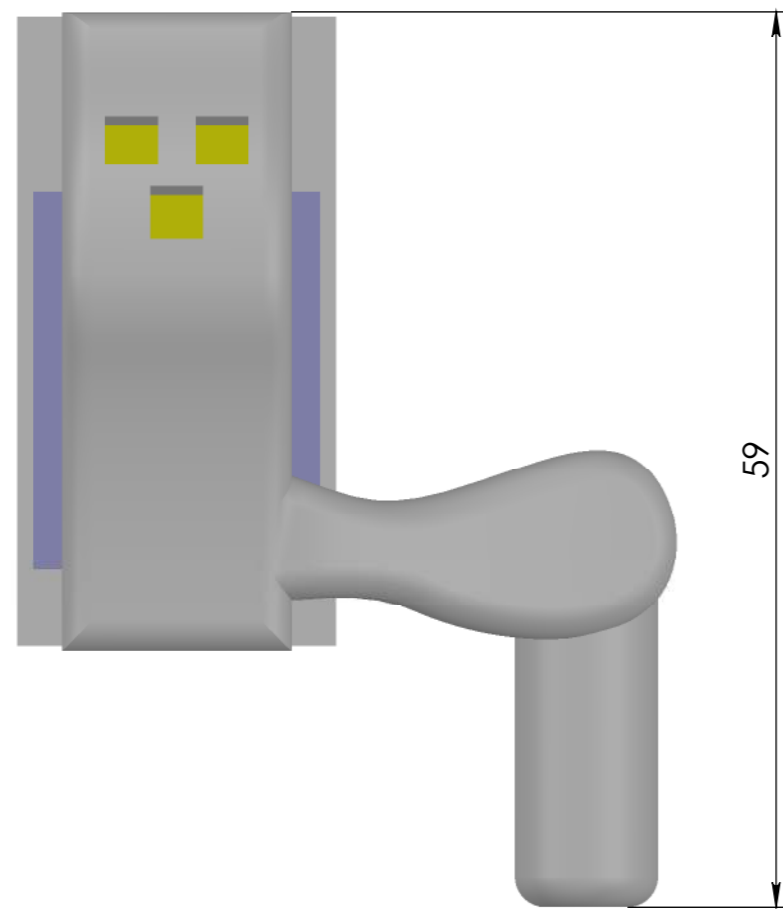

Накладка REZIDENT SHINE с подсветкой для мебельных петель

Магнитная платформа

A-A