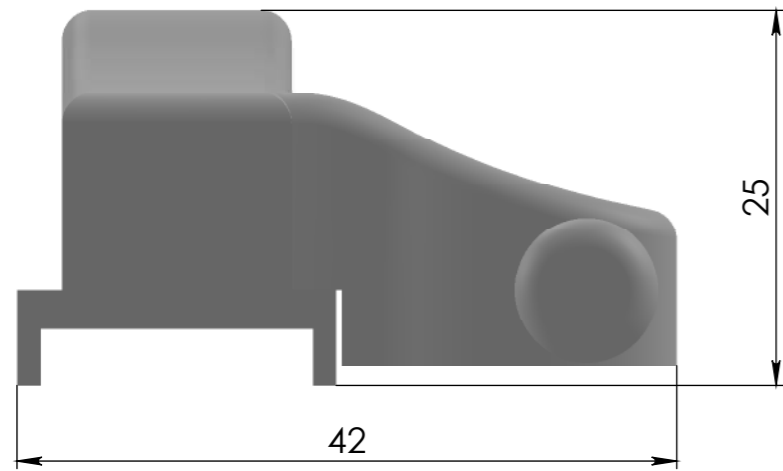

Накладка REZIDENT SHINE с подсветкой для мебельных петель

Магнитная платформа

A-A