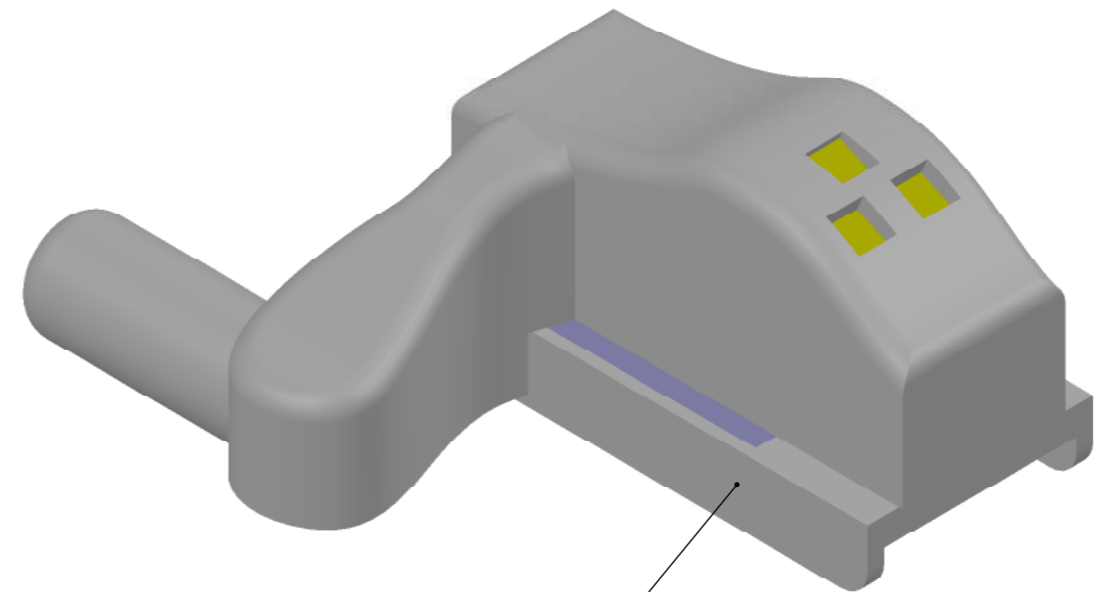

Накладка REZIDENT SHINE с подсветкой для мебельных петель

Магнитная платформа

A-A