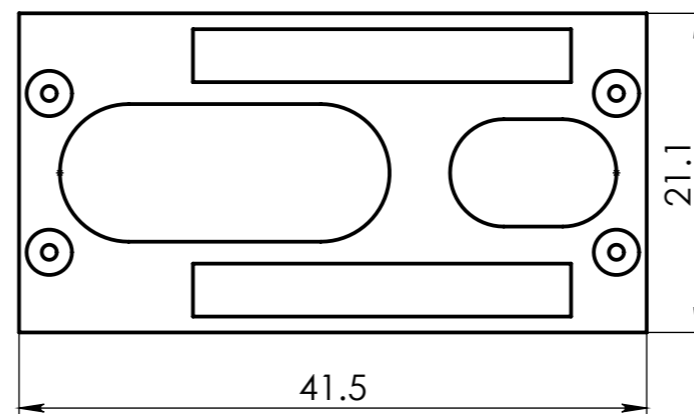

Накладка REZIDENT SHINE с подсветкой для мебельных петель

Магнитная платформа

A-A