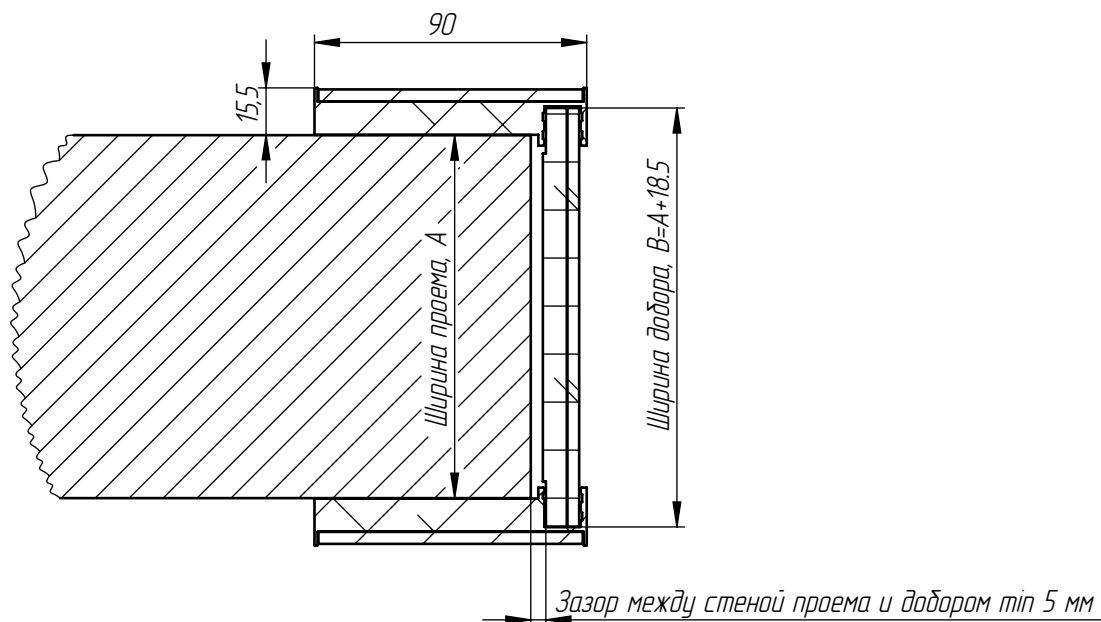

Обрамление проема Arc Hybrid (с элементами дверной коробки АРМР-7).

ГАБАРИТНЫЙ ЭСКИЗ

*Монтаж без креплений*

*Монтаж с использованием регулируемых креплений Resident KE-3D*