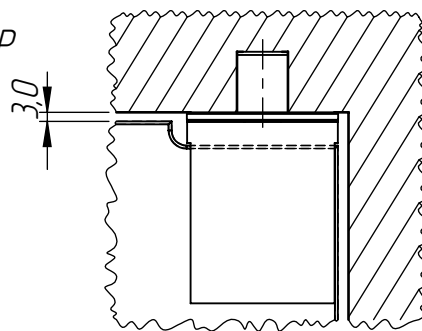

Установка "маятниковой" петли JR Resident Design в стеклянное дверное полотно

Установка петли в дверное полотно с вырезами

Петля верхняя JR-TOP

Петля нижняя JR-BOT

Установка петли в дверное полотно без вырезов

Петля верхняя JR-TOP

Петля нижняя JR-BOT