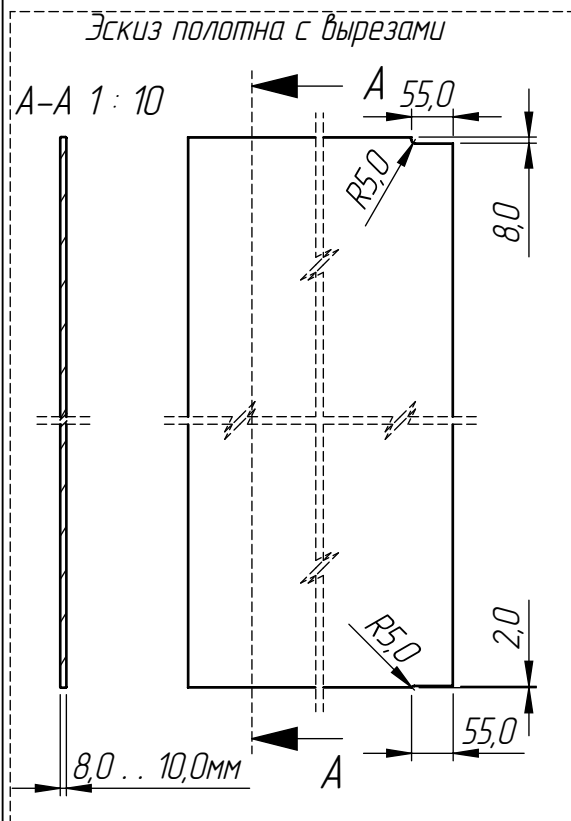

Установка "маятниковой" петли JR Resident Design в стеклянное дверное полотно

Установка петли в дверное полотно с вырезами

Петля верхняя JR-TOP

Петля нижняя JR-BOT

Установка петли в дверное полотно без вырезов

Петля верхняя JR-TOP

Петля нижняя JR-BOT