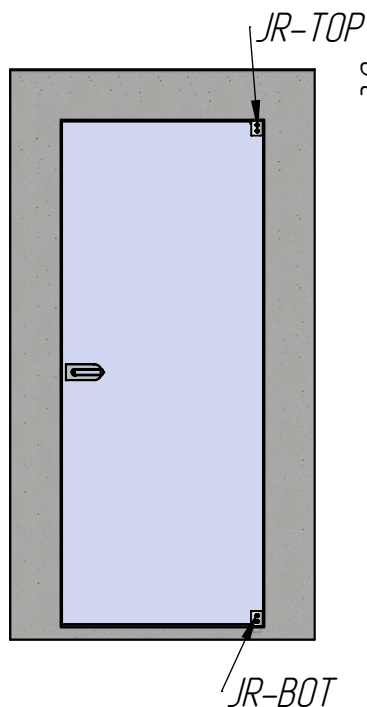

Установка "маятниковой" петли JR Resident Design в стеклянное дверное полотно

Установка петли в дверное полотно с вырезами

Петля верхняя JR-TOP

Петля нижняя JR-BOT

Установка петли в дверное полотно без вырезов

Петля верхняя JR-TOP

Петля нижняя JR-BOT