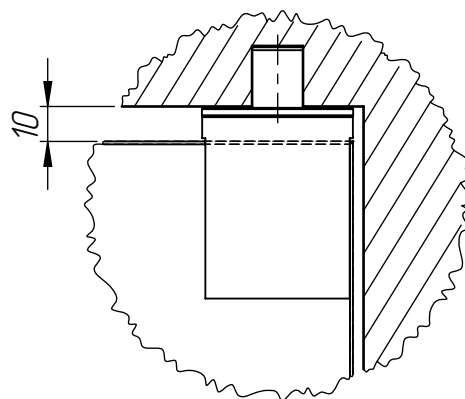

Установка "маятниковой" петли JR Resident Design в стеклянное дверное полотно

Установка петли в дверное полотно с вырезами

Петля верхняя JR-TOP

Петля нижняя JR-BOT

Установка петли в дверное полотно без вырезов

Петля верхняя JR-TOP

Петля нижняя JR-BOT