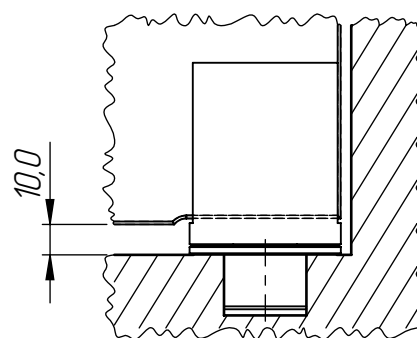

Установка "маятниковой" петли JR Resident Design в стеклянное дверное полотно

Установка петли в дверное полотно с вырезами

Петля верхняя JR-TOP

Петля нижняя JR-BOT

Установка петли в дверное полотно без вырезов

Петля верхняя JR-TOP

Петля нижняя JR-BOT