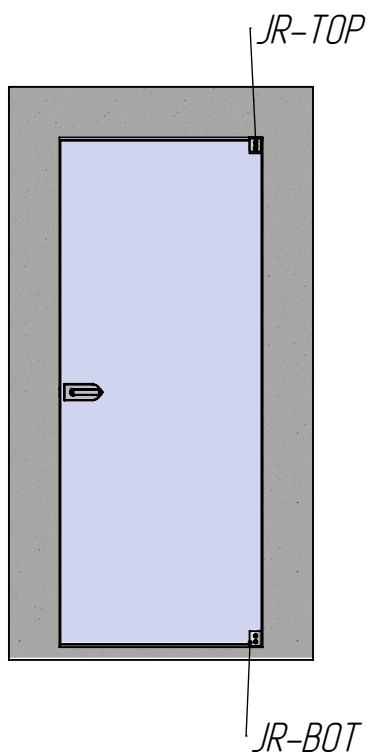

Установка "маятниковой" петли JR Resident Design в стеклянное дверное полотно

Установка петли в дверное полотно с вырезами

Петля верхняя JR-TOP

Петля нижняя JR-BOT

Установка петли в дверное полотно без вырезов

Петля верхняя JR-TOP

Петля нижняя JR-BOT