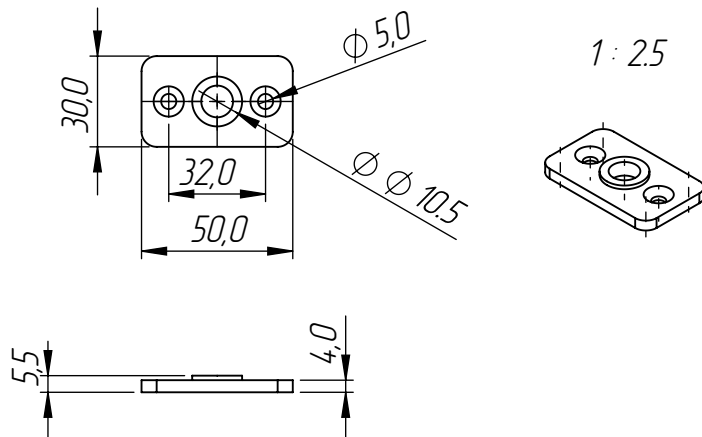

Поворотная система Ring Light Resident Design. Верхний узел.

Отв. планка верхнего узла

<i>REZIDENT DESIGN</i>	Дата	Лист
	18.05.2023	1 из 1