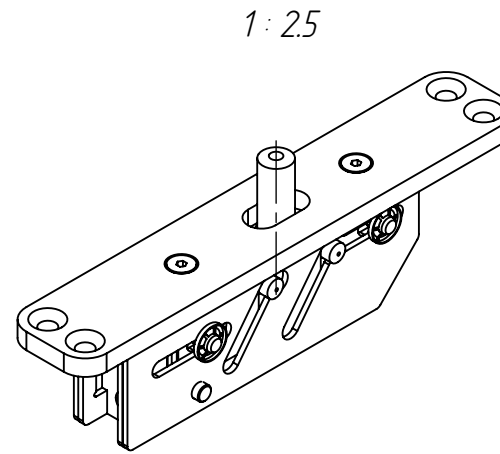

Поворотная система Ring Light Resident Design. Верхний узел.

Отв. планка верхнего узла

<i>REZIDENT DESIGN</i>	Дата	Лист
	18.05.2023	1 из 1