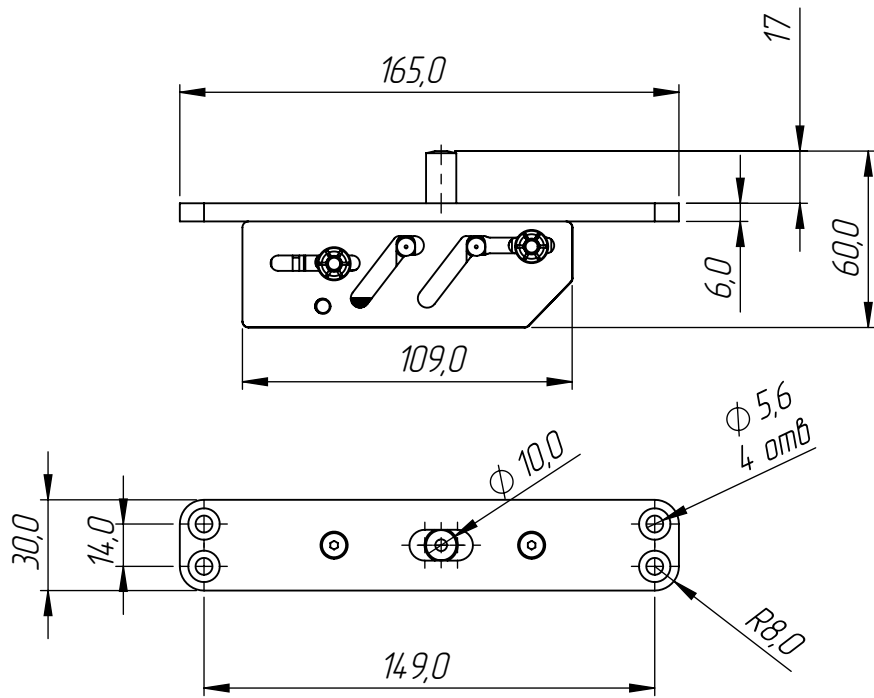

Поворотная система Ring Light Resident Design. Верхний узел.

Отв. планка верхнего узла

<i>REZIDENT DESIGN</i>	Дата	Лист
	18.05.2023	1 из 1