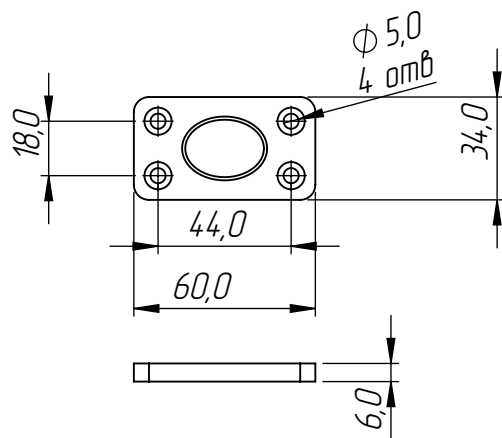

Поворотная система Ring Light (без доводчика) Resident Design. Нижний узел.

1:25

Опорная планка нижнего узла

1:25

REZIDENT DESIGN

Дата	Лист
25.01.2023	1 из 1