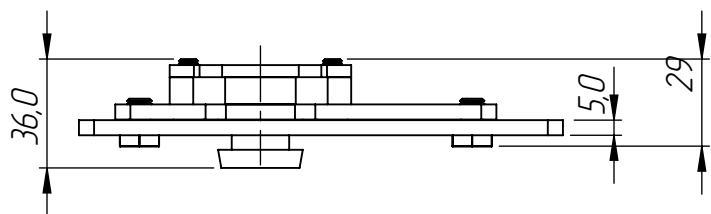

Поворотная система Ring Light (без доводчика) Resident Design. Нижний узел.

1:25

Опорная планка нижнего узла

1:25

REZIDENT DESIGN

Дата	Лист
25.01.2023	1 из 1