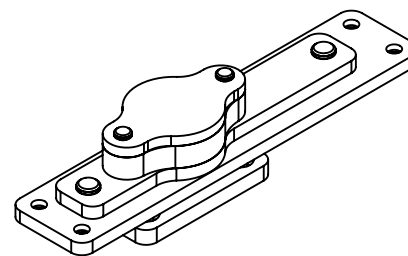

Поворотная система Ring Light (без доводчика) Resident Design. Нижний узел.

1:25

Опорная планка нижнего узла

1:25

REZIDENT DESIGN

Дата	Лист
25.01.2023	1 из 1