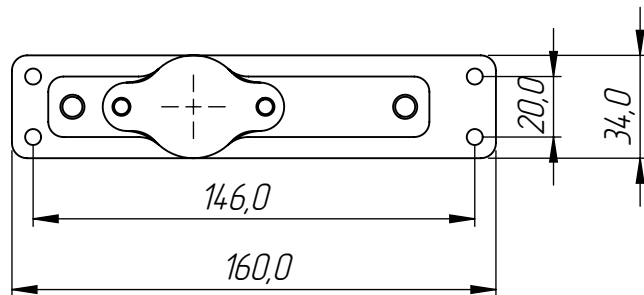

Поворотная система Ring Light (без доводчика) Resident Design. Нижний узел.

1:25

Опорная планка нижнего узла

1:25

REZIDENT DESIGN

Дата	Лист
25.01.2023	1 из 1