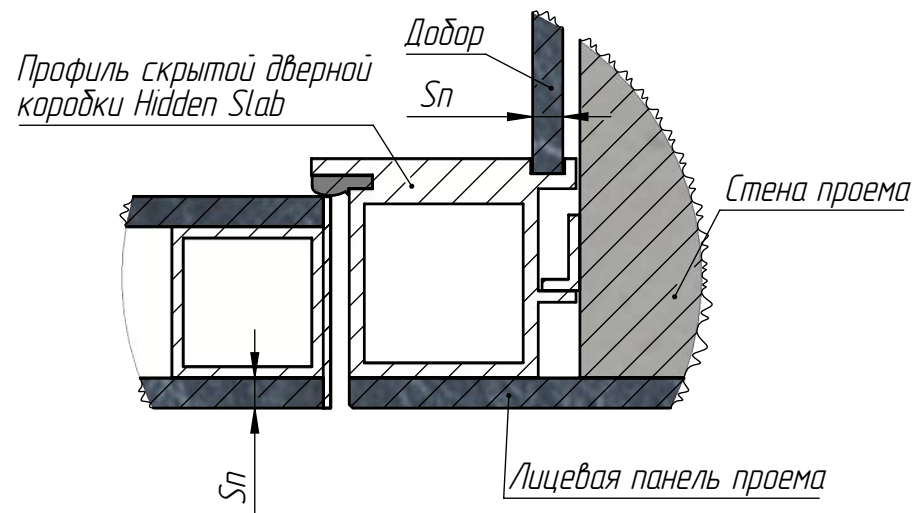

Скрытая дверная коробка Hidden Slab Resident Design. Варианты исполнения.

вер. 01-070823

Исполнение I

Исполнение II

Исполнение III

Исполнение I – Дверная коробка Hidden Slab без отделки с тыльной стороны

Исполнение II – Дверная коробка Hidden Slab с добором

Исполнение III – Дверная коробка Hidden Slab с тыльной панелью.

S_n – толщина отделочной панели (6,8,10мм)

REZIDENT DESIGN