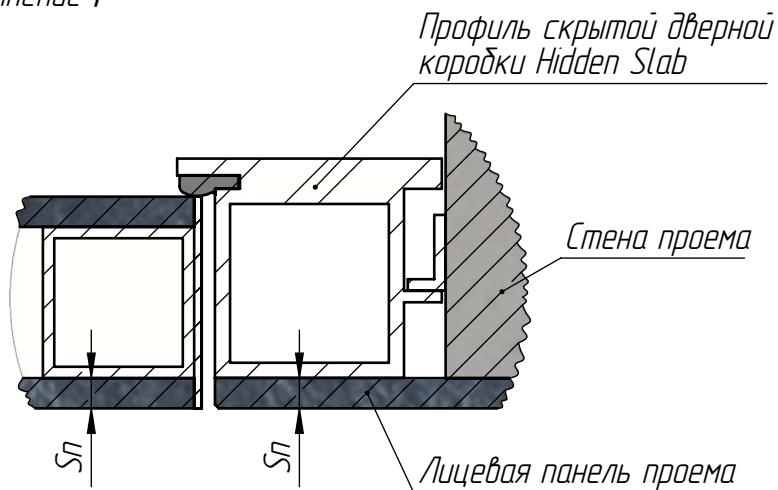

Скрытая дверная коробка Hidden Slab Resident Design. Варианты исполнения.

вер. 01-070823

Исполнение I

Исполнение II

Исполнение III

Исполнение I – Дверная коробка Hidden Slab без отделки с тыльной стороны

Исполнение II – Дверная коробка Hidden Slab с добором

Исполнение III – Дверная коробка Hidden Slab с тыльной панелью.

S_n – толщина отделочной панели (6,8,10мм)

REZIDENT DESIGN