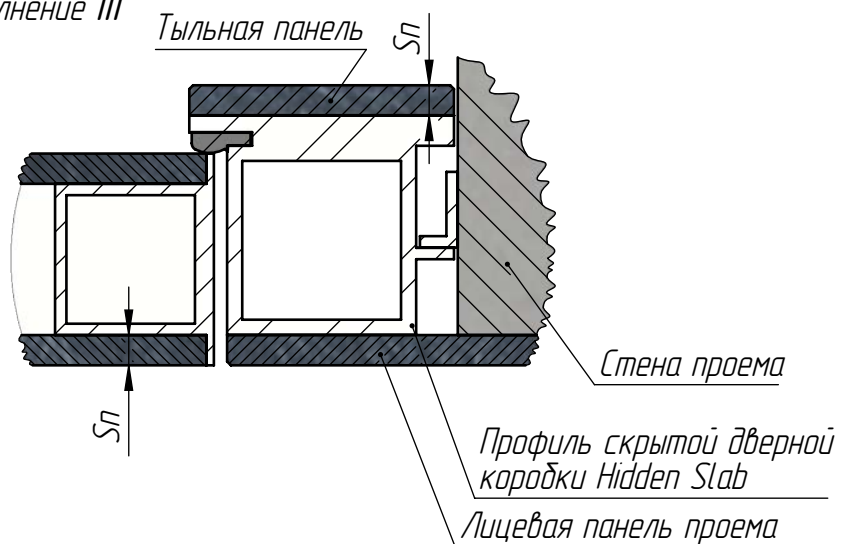

Скрытая дверная коробка Hidden Slab Resident Design. Варианты исполнения.

вер. 01-070823

Исполнение I

Исполнение II

Исполнение III

Исполнение I – Дверная коробка Hidden Slab без отделки с тыльной стороны

Исполнение II – Дверная коробка Hidden Slab с добором

Исполнение III – Дверная коробка Hidden Slab с тыльной панелью.

S_n – толщина отделочной панели (6,8,10мм)

REZIDENT DESIGN