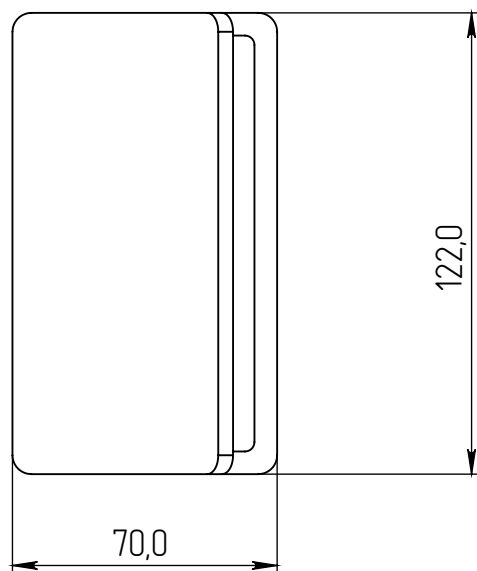

Ручка для межкомнатных дверей Ascension Rezydent Design

1:1

	<i>Масштаб</i>	<i>Дата</i>	<i>Лист</i>
	1:2	23.01.2024	1 / 1