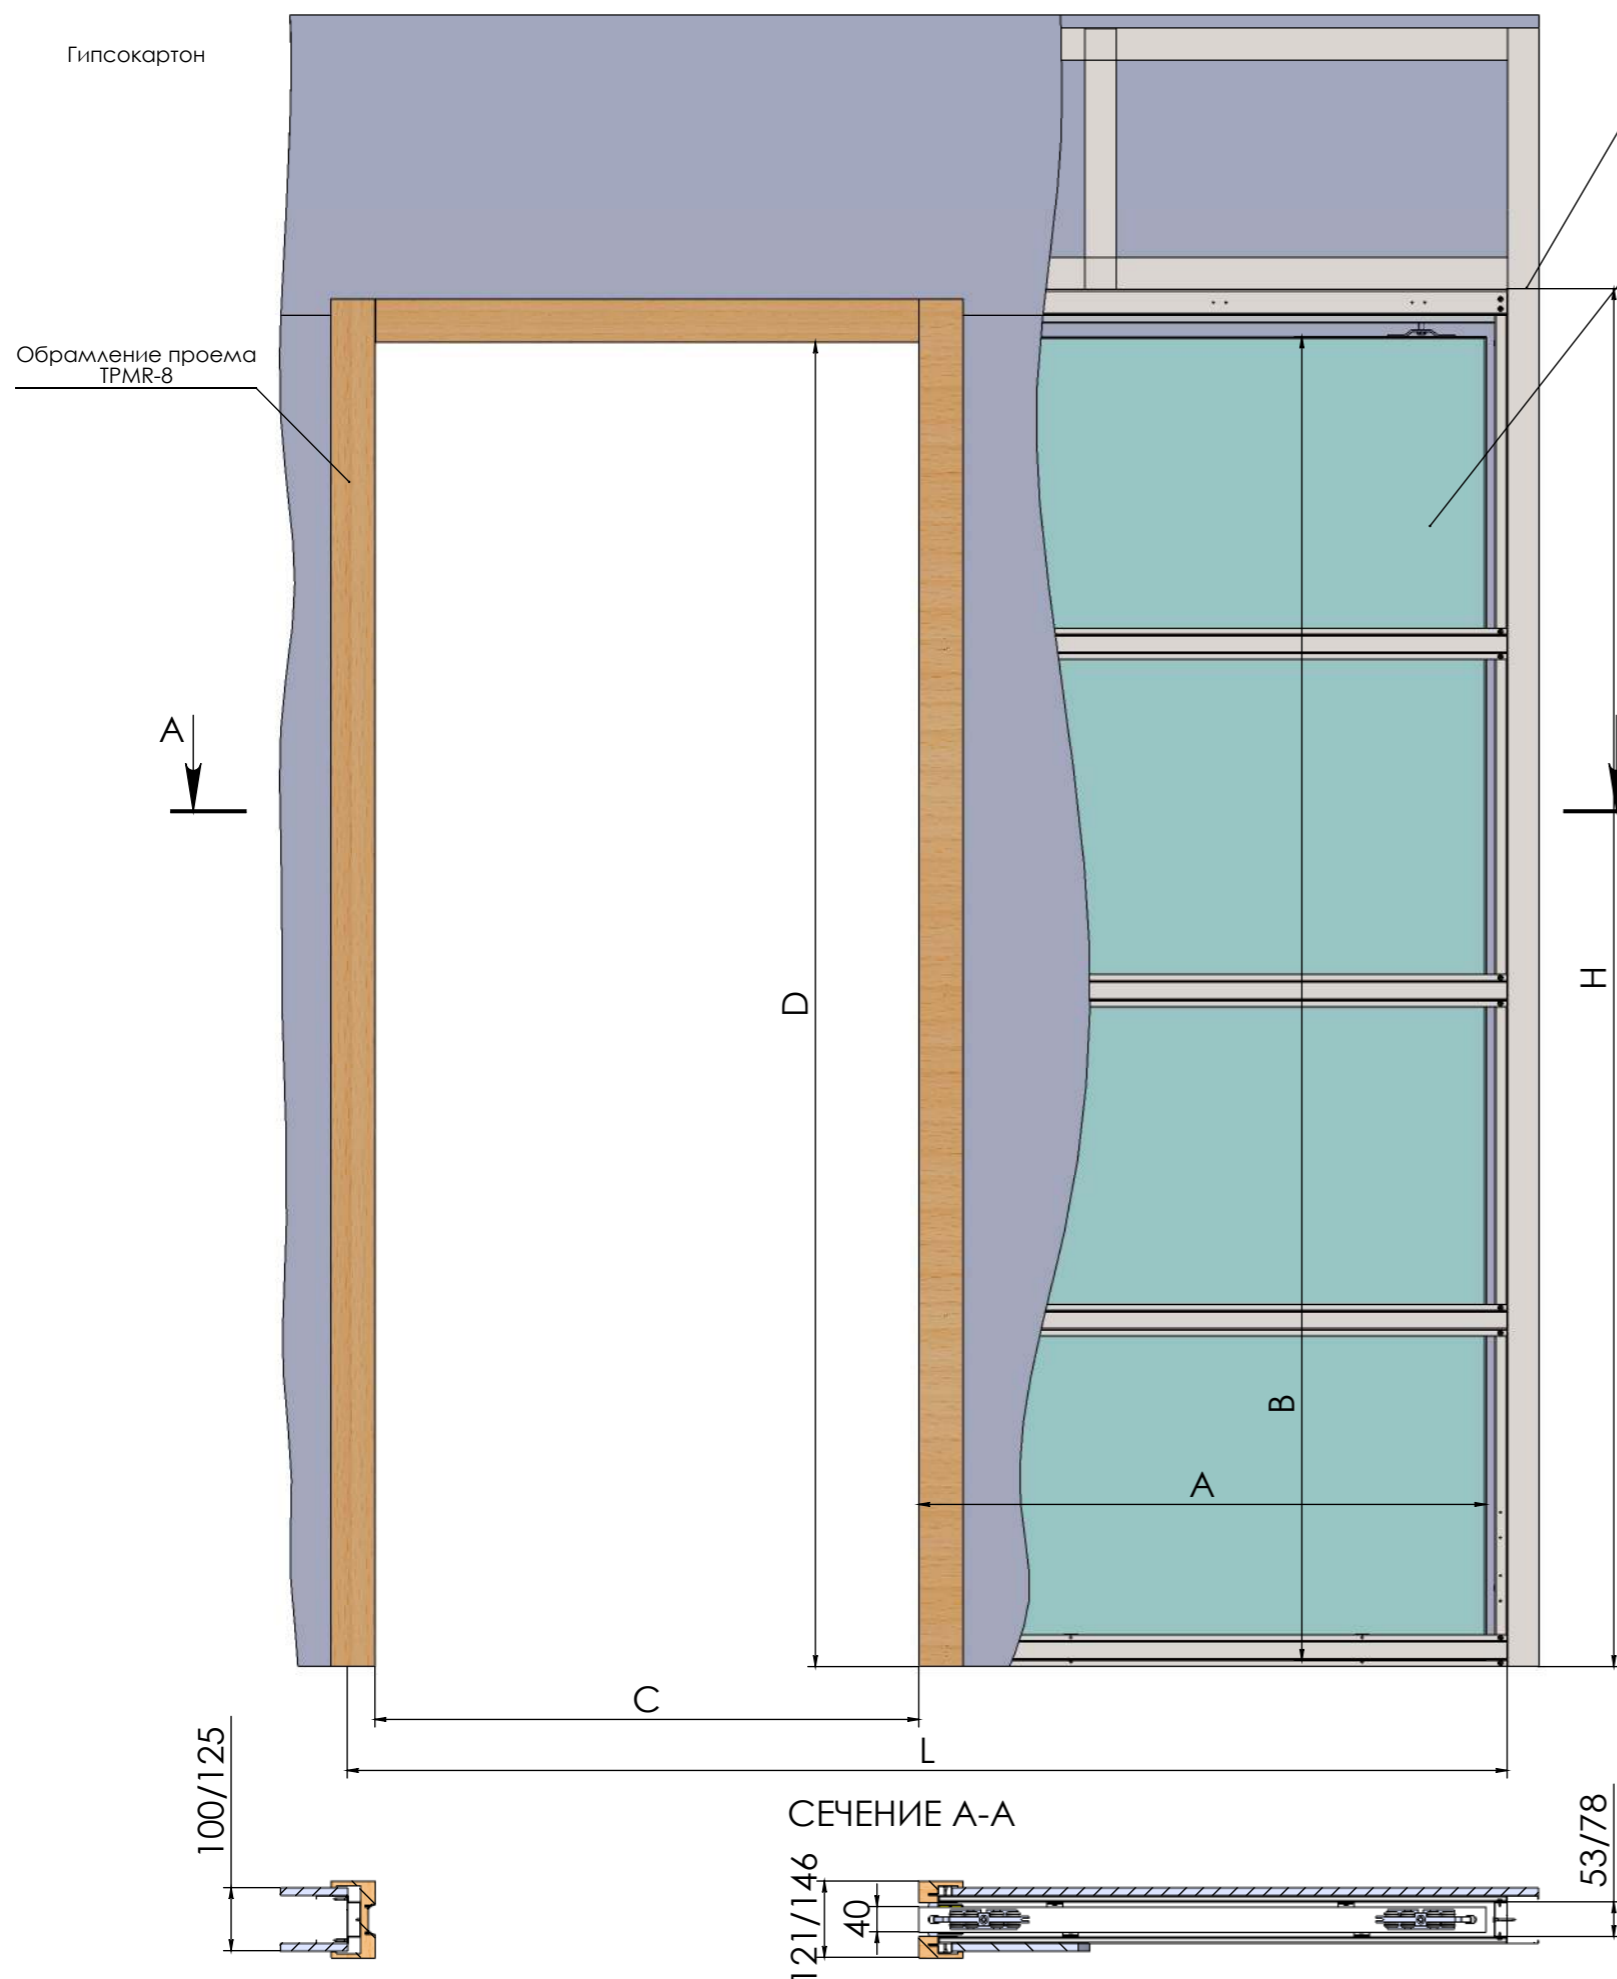

Кассета для одностворчатых дверей CASSET-1 с обрамлением TPMR-8

Стандартные размеры кассеты, мм

Размер дверного полотна АхВ	Размер проема СхD	Размер конструкции LxH	Толщина стены	Внутренняя толщина кассеты
600x2000/2100	563x2002/2102	1240x2087/2187	100/125	53/78
700x2000/2100	663x2002/2102	1440x2087/2187	100/125	53/78
800x2000/2100	763x2002/2102	1640x2087/2187	100/125	53/78
900x2000/2100	863x2002/2102	1840x2087/2187	100/125	53/78
1000x2000/2100	963x2002/2102	2040x2087/2187	100/125	53/78

А - ширина дверного полотна
 В - высота дверного полотна
 С - ширина видимого проема
 D - высота видимого проема
 Н - высота кассеты
 L - ширина кассеты