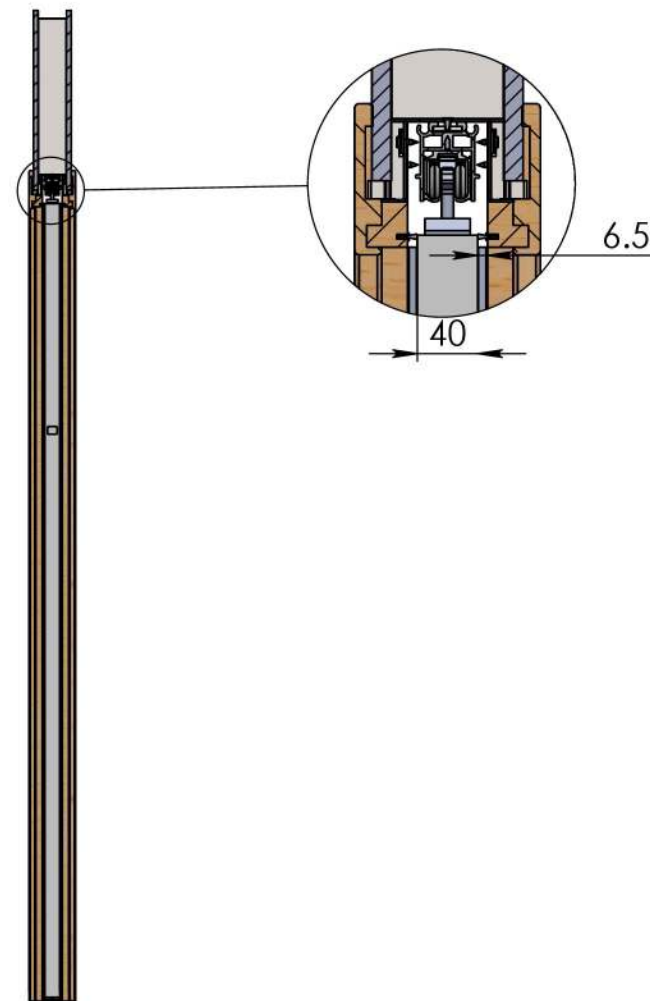

Декоративное обрамление для дверных кассет REZIDENT CASSET-1 на базе деталей ТРМР-2

СЕЧЕНИЕ А-А

СЕЧЕНИЕ В-В

СЕЧЕНИЕ В-В