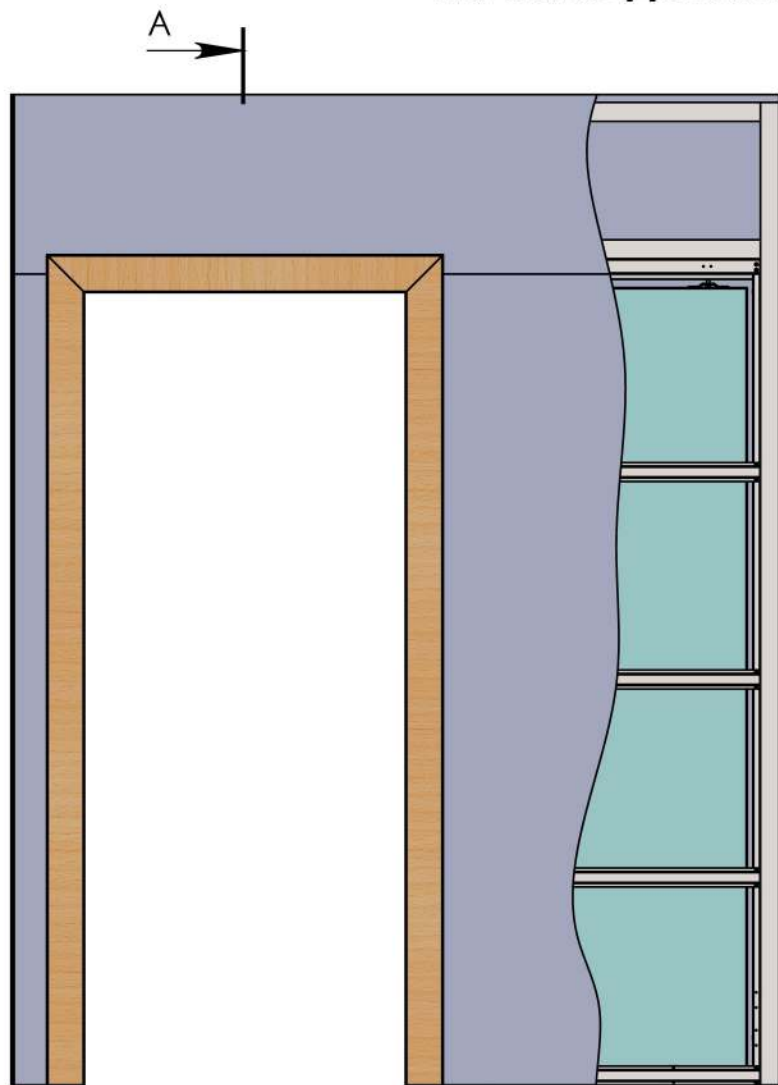

Декоративное обрамление для дверных кассет REZIDENT CASSET-1 на базе деталей ТРМР-2

СЕЧЕНИЕ А-А

СЕЧЕНИЕ В-В

СЕЧЕНИЕ В-В