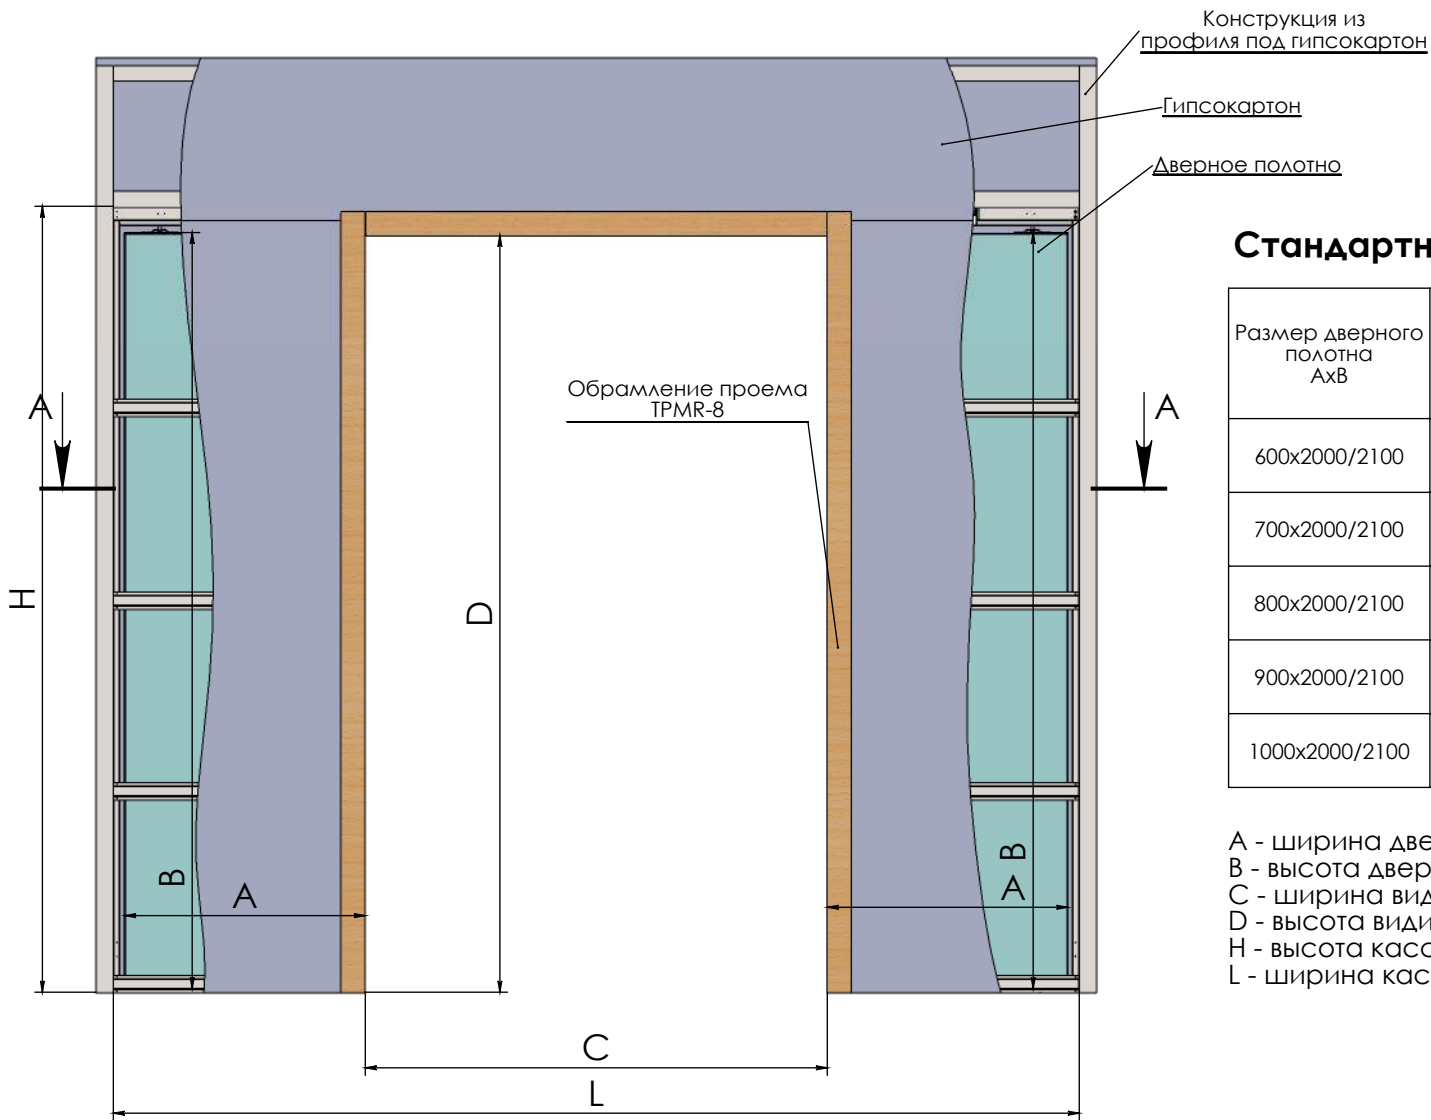

Кассета для двухстворчатых дверей CASSET-2 с обрамлением TPMR-8

Стандартные размеры кассеты, мм

Размер дверного полотна АхВ	Размер проема СхD	Размер конструкции LхH	Короб для дверей S	Толщина стены	Внутренняя толщина кассеты
600x2000/2100	1144x2002/2102	2410x2087/2187	1300	100/125	53/78
700x2000/2100	1344x2002/2102	2810x2087/2187	1500	100/125	53/78
800x2000/2100	1544x2002/2102	3210x2087/2187	1700	100/125	53/78
900x2000/2100	1744x2002/2102	3610x2087/2187	1900	100/125	53/78
1000x2000/2100	1944x2002/2102	4010x2087/2187	2100	100/125	53/78

А - ширина дверного полотна
 В - высота дверного полотна
 С - ширина видимого проема
 D - высота видимого проема
 H - высота кассеты
 L - ширина кассеты

СЕЧЕНИЕ А-А