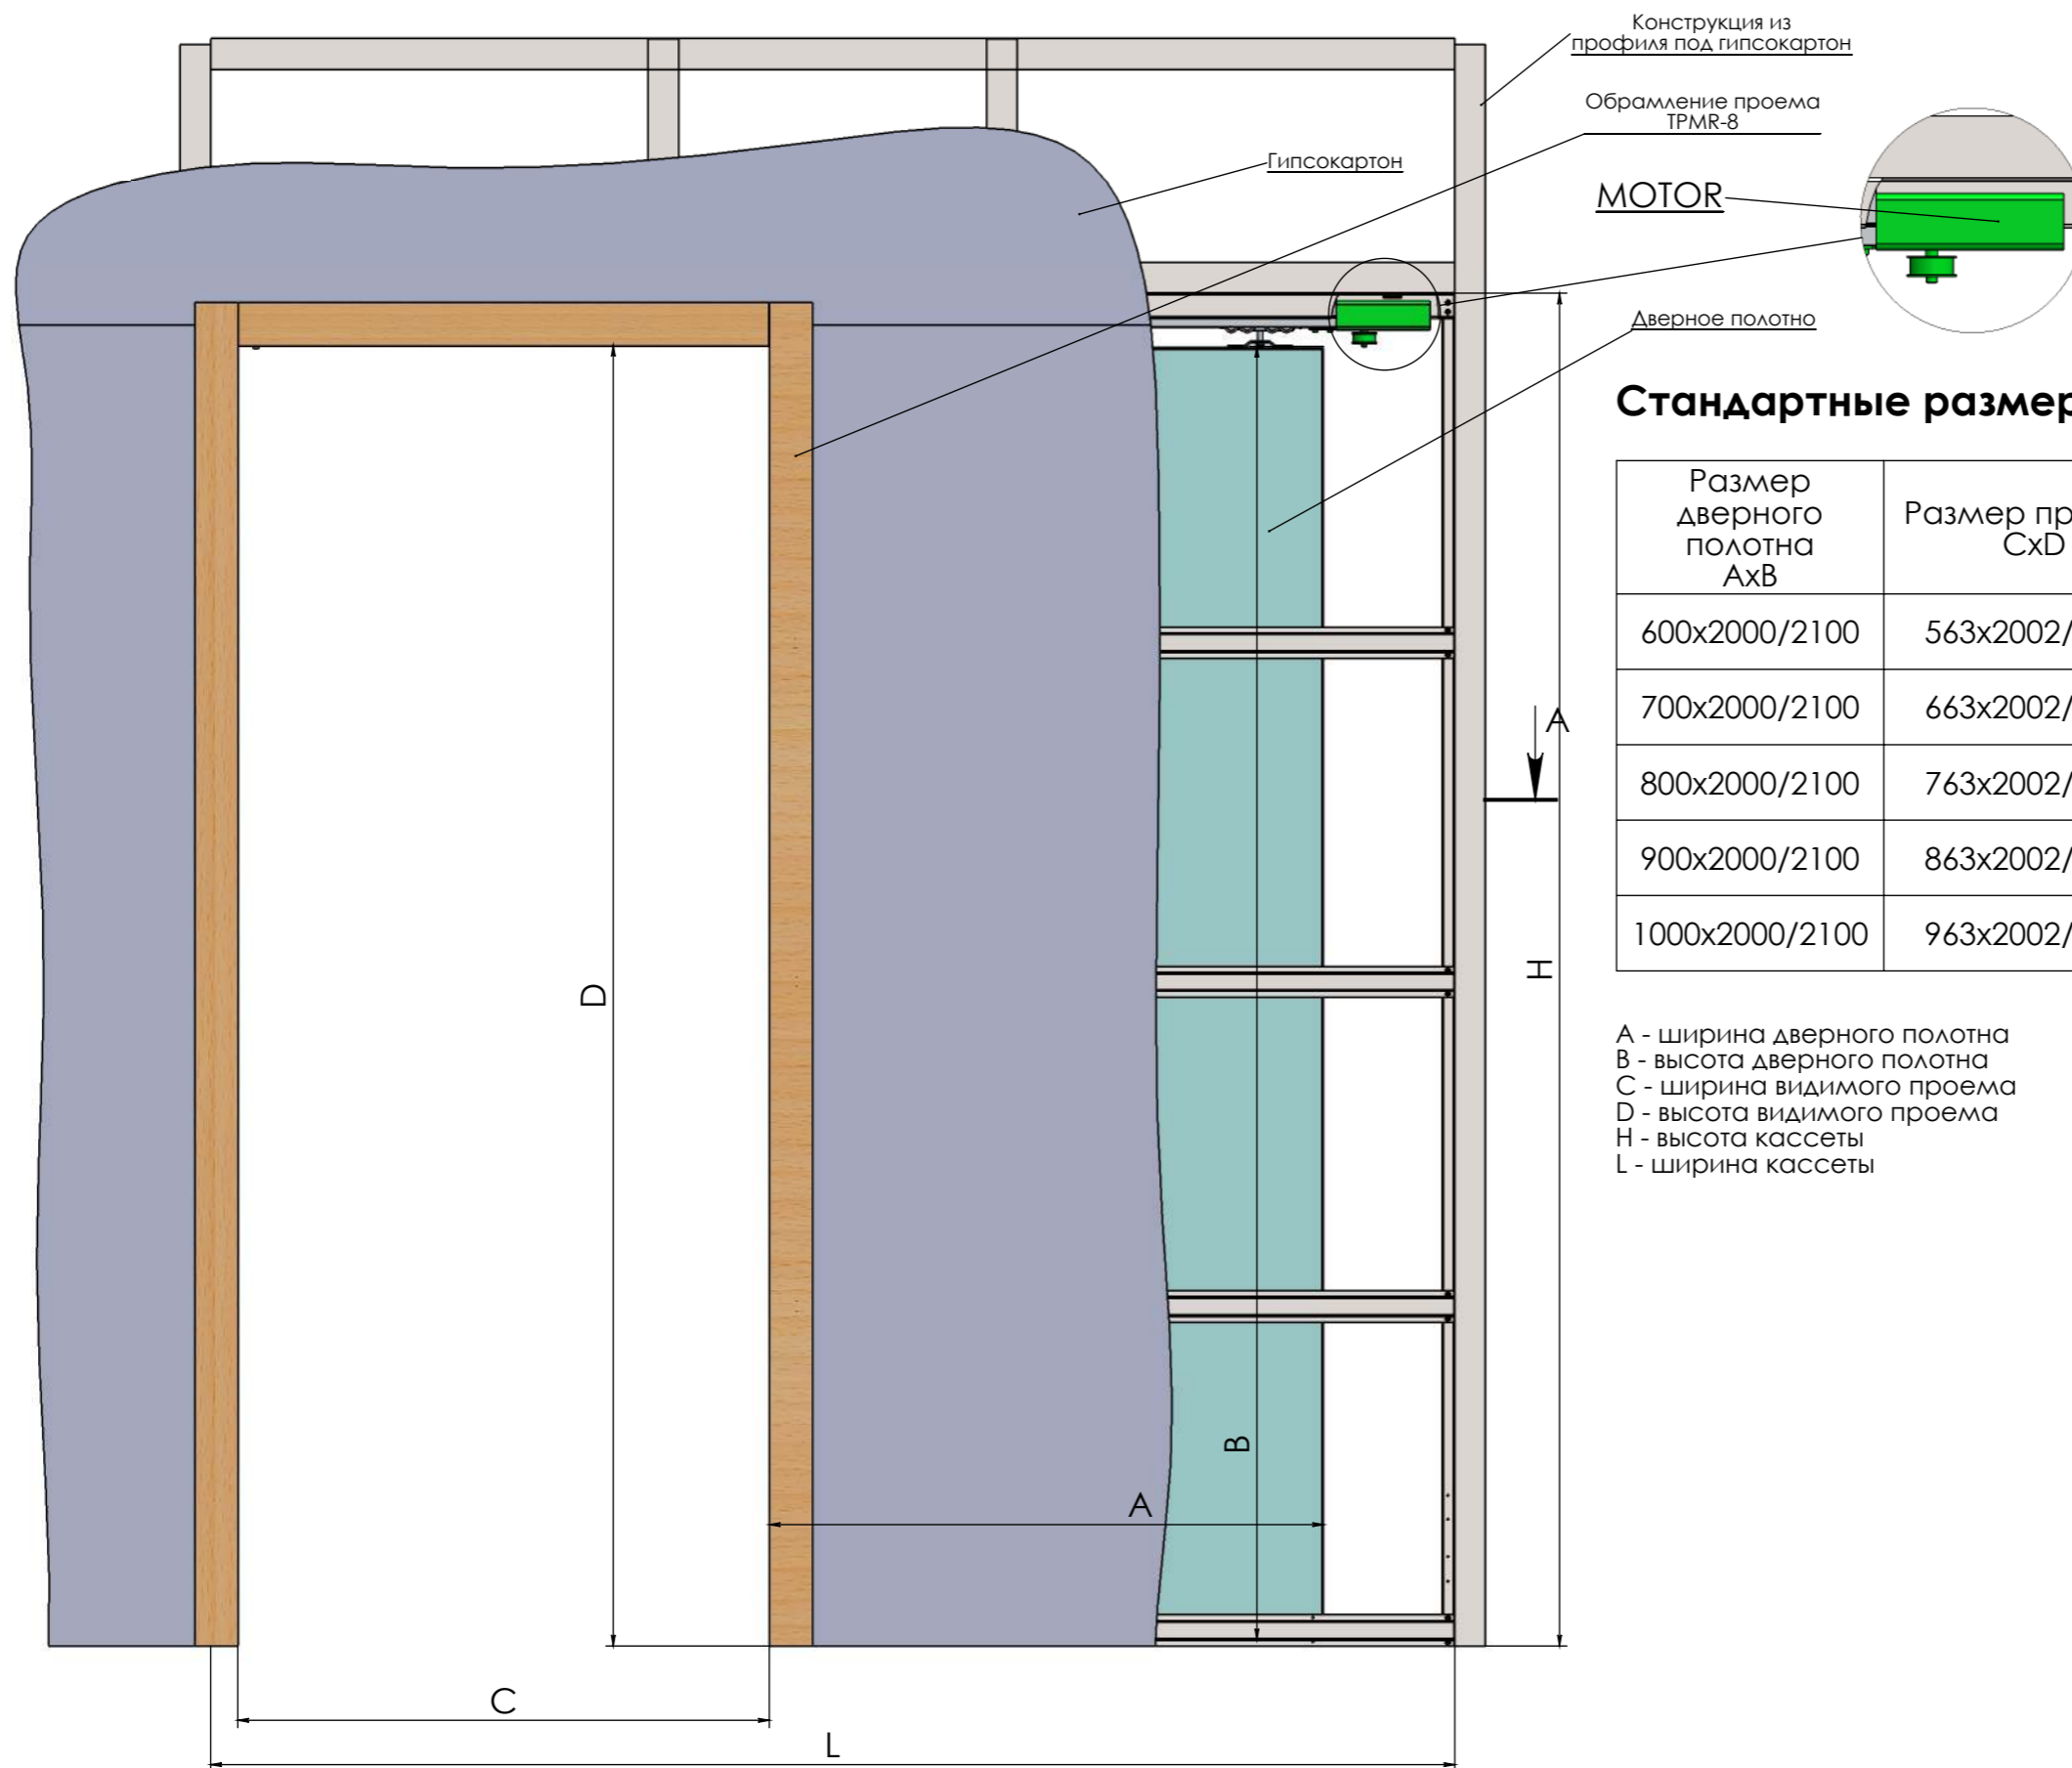

Кассета для одностворчатых дверей CASSET-MOTOR с обрамлением TPMR-8

Стандартные размеры кассеты, мм

Размер дверного полотна АхВ	Размер проема СхD	Размер конструкции LxH	Толщина стены	Внутренняя толщина кассеты
600x2000/2100	563x2002/2102	1400x2087/2187	150	103
700x2000/2100	663x2002/2102	1600x2087/2187	150	103
800x2000/2100	763x2002/2102	1800x2087/2187	150	103
900x2000/2100	863x2002/2102	2000x2087/2187	150	103
1000x2000/2100	963x2002/2102	2200x2087/2187	150	103

А - ширина дверного полотна
 В - высота дверного полотна
 С - ширина видимого проема
 D - высота видимого проема
 H - высота кассеты
 L - ширина кассеты

СЕЧЕНИЕ А-А