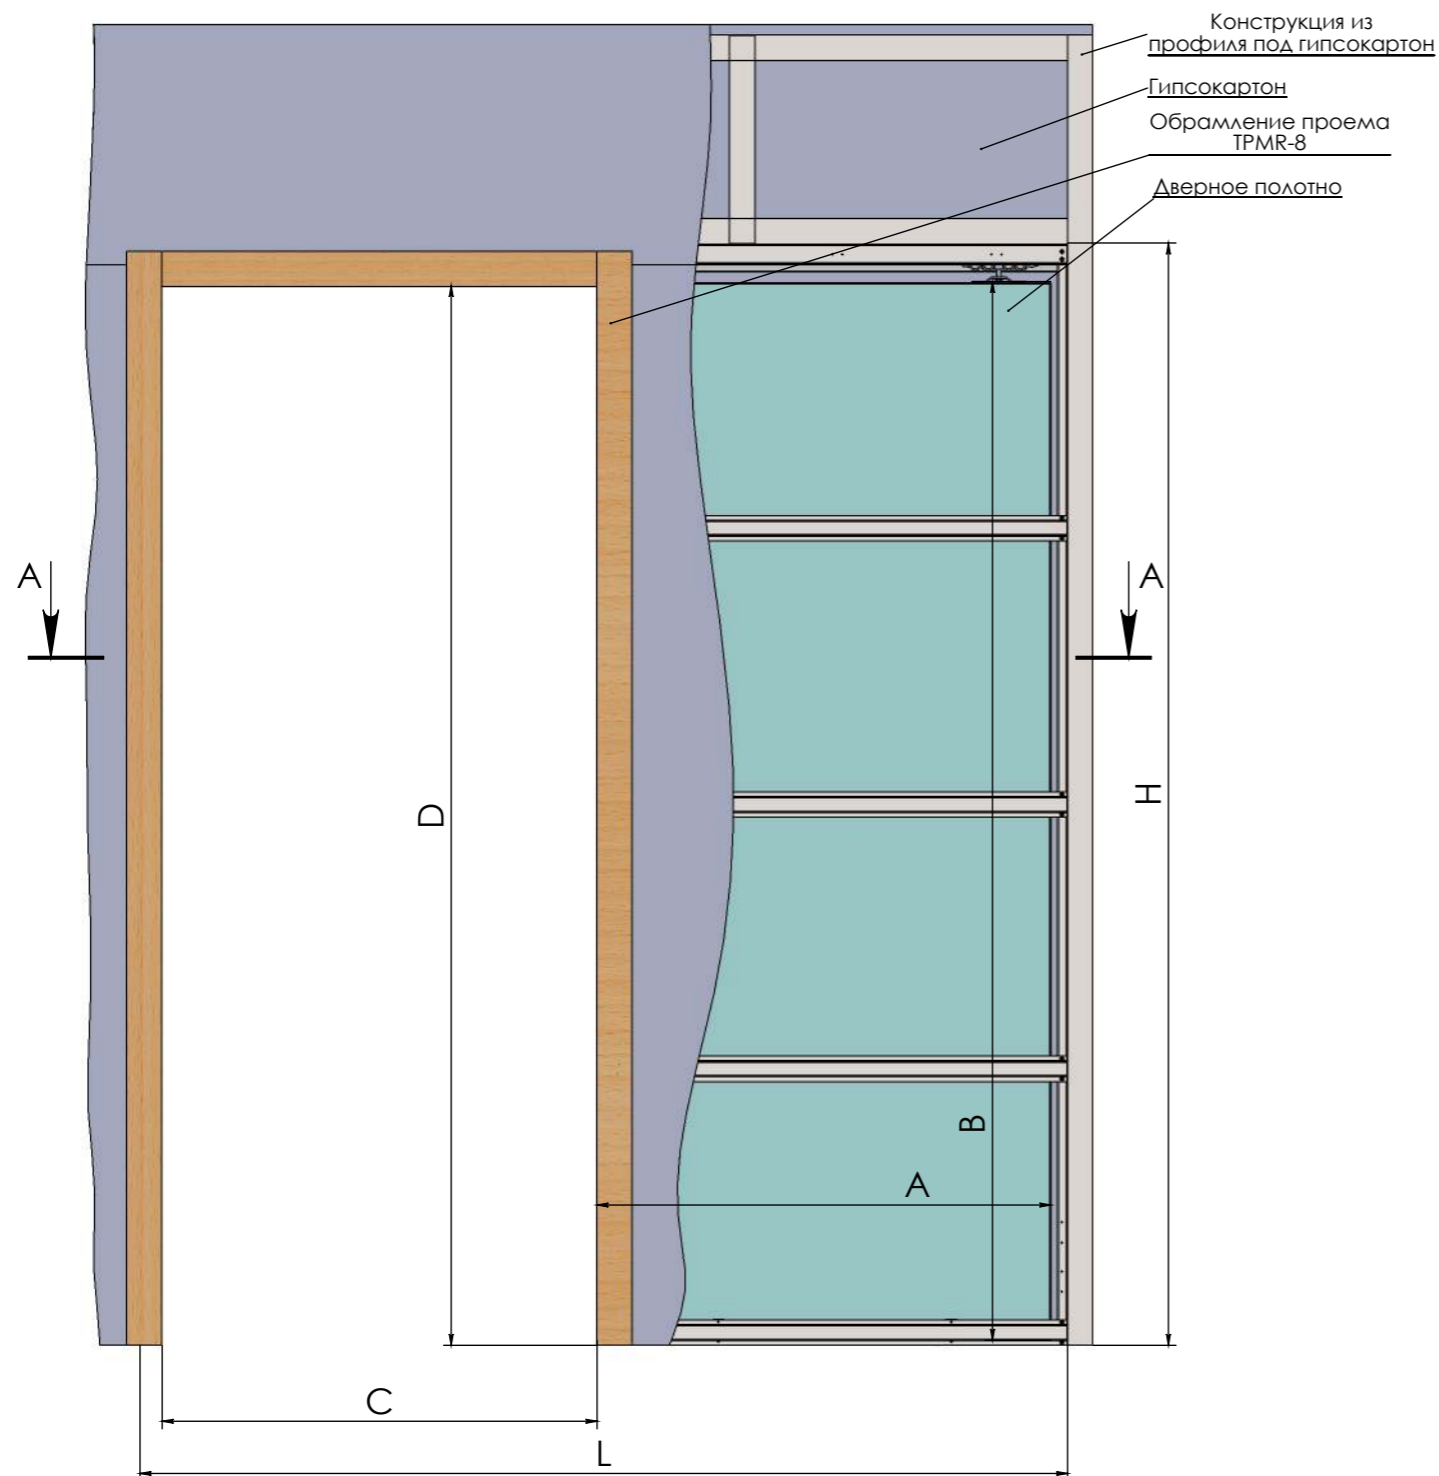

Кассета для одностворчатых дверей CASSET-TELE-1 с обрамлением ТРМР-8

Стандартные размеры кассеты, мм

Размер дверного полотна АхВ	Размер проема СхD	Размер конструкции LxH	Толщина стены	Внутренняя толщина кассеты
600x2000/2100	1113x2002/2102	1790x2087/2187	150	103
700x2000/2100	1313x2002/2102	2090x2087/2187	150	103
800x2000/2100	1513x2002/2102	2390x2087/2187	150	103
900x2000/2100	1713x2002/2102	2690x2087/2187	150	103
1000x2000/2100	1913x2002/2102	2990x2087/2187	150	103

А - ширина дверного полотна
В - высота дверного полотна
С - ширина видимого проема
D - высота видимого проема
H - высота кассеты
L - ширина кассеты