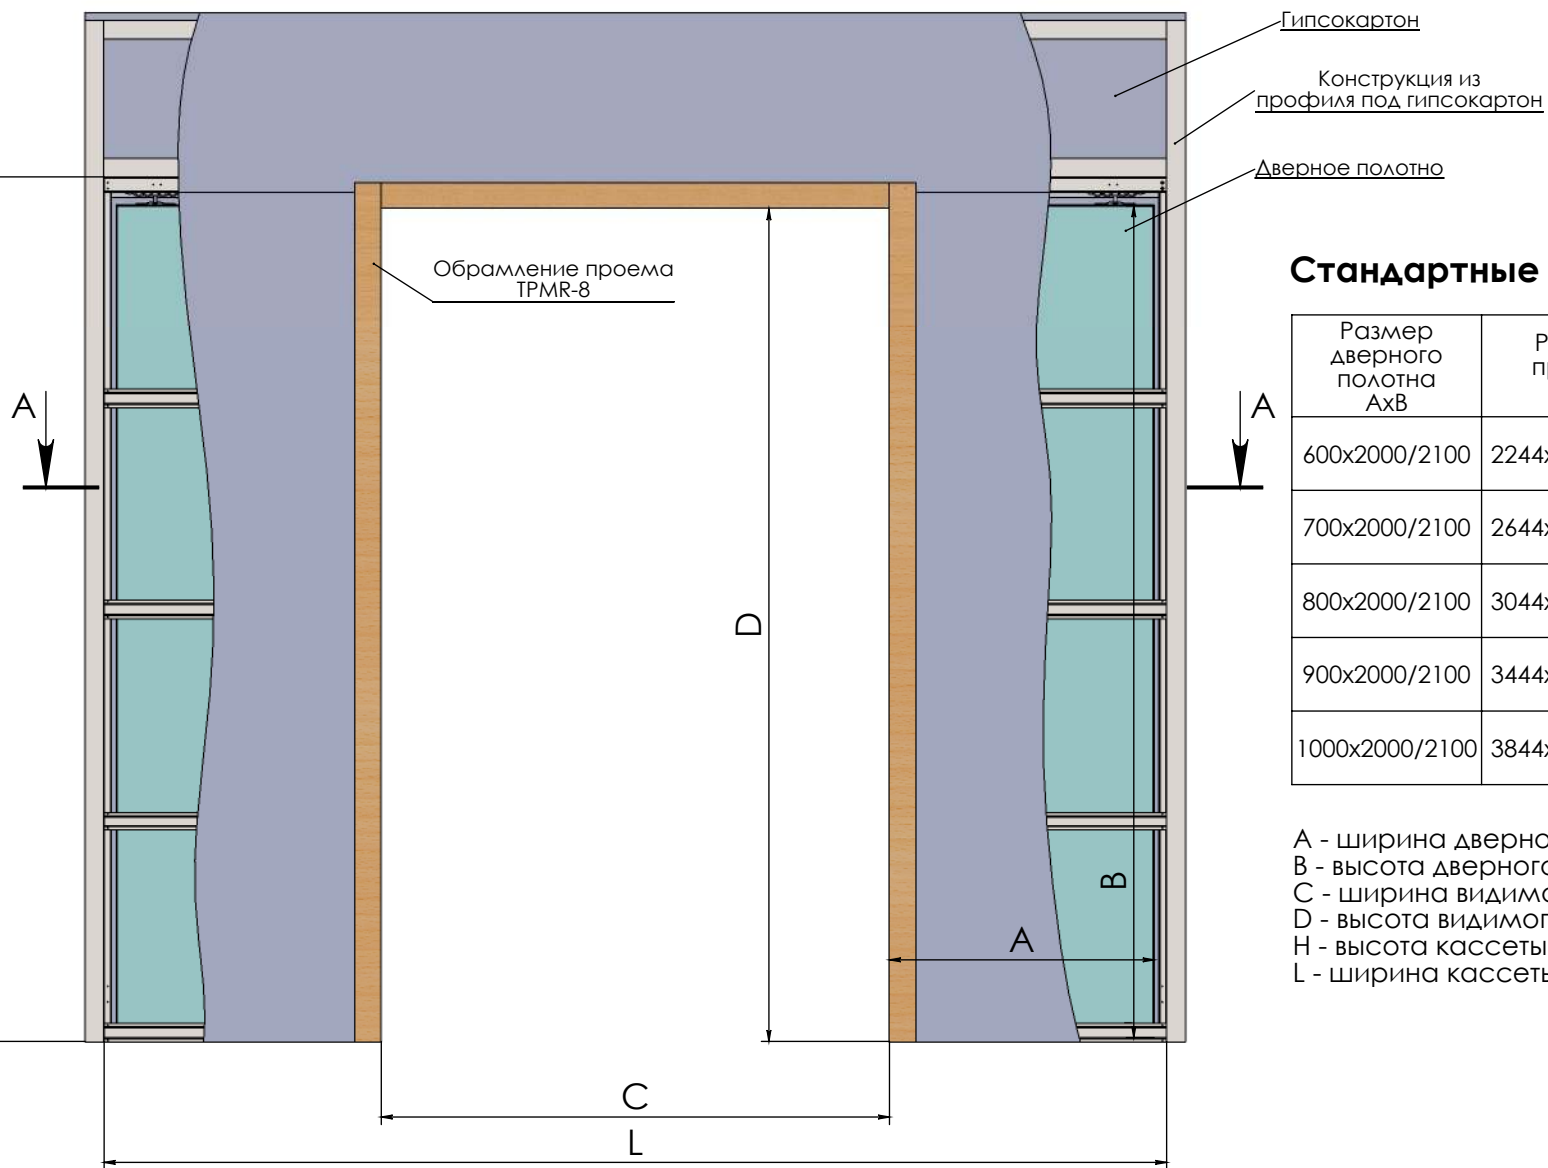

Кассета для двухстворчатых дверей CASSET-TELE-2 с обрамлением ТРМР-8

Стандартные размеры кассеты, мм

| Размер дверного полотна АхВ | Размер проема СхD | Размер конструкции LxH | Толщина а стены | Внутренняя толщина кассеты |
|-----------------------------|-------------------|------------------------|-----------------|----------------------------|
| 600x2000/2100 | 2244x2002/2102 | 3510x2087/2187 | 150 | 103 |
| 700x2000/2100 | 2644x2002/2102 | 4110x2087/2187 | 150 | 103 |
| 800x2000/2100 | 3044x2002/2102 | 4710x2087/2187 | 150 | 103 |
| 900x2000/2100 | 3444x2002/2102 | 5310x2087/2187 | 150 | 103 |
| 1000x2000/2100 | 3844x2002/2102 | 5910x2087/2187 | 150 | 103 |

А - ширина дверного полотна
 В - высота дверного полотна
 С - ширина видимого проема
 D - высота видимого проема
 H - высота кассеты
 L - ширина кассеты