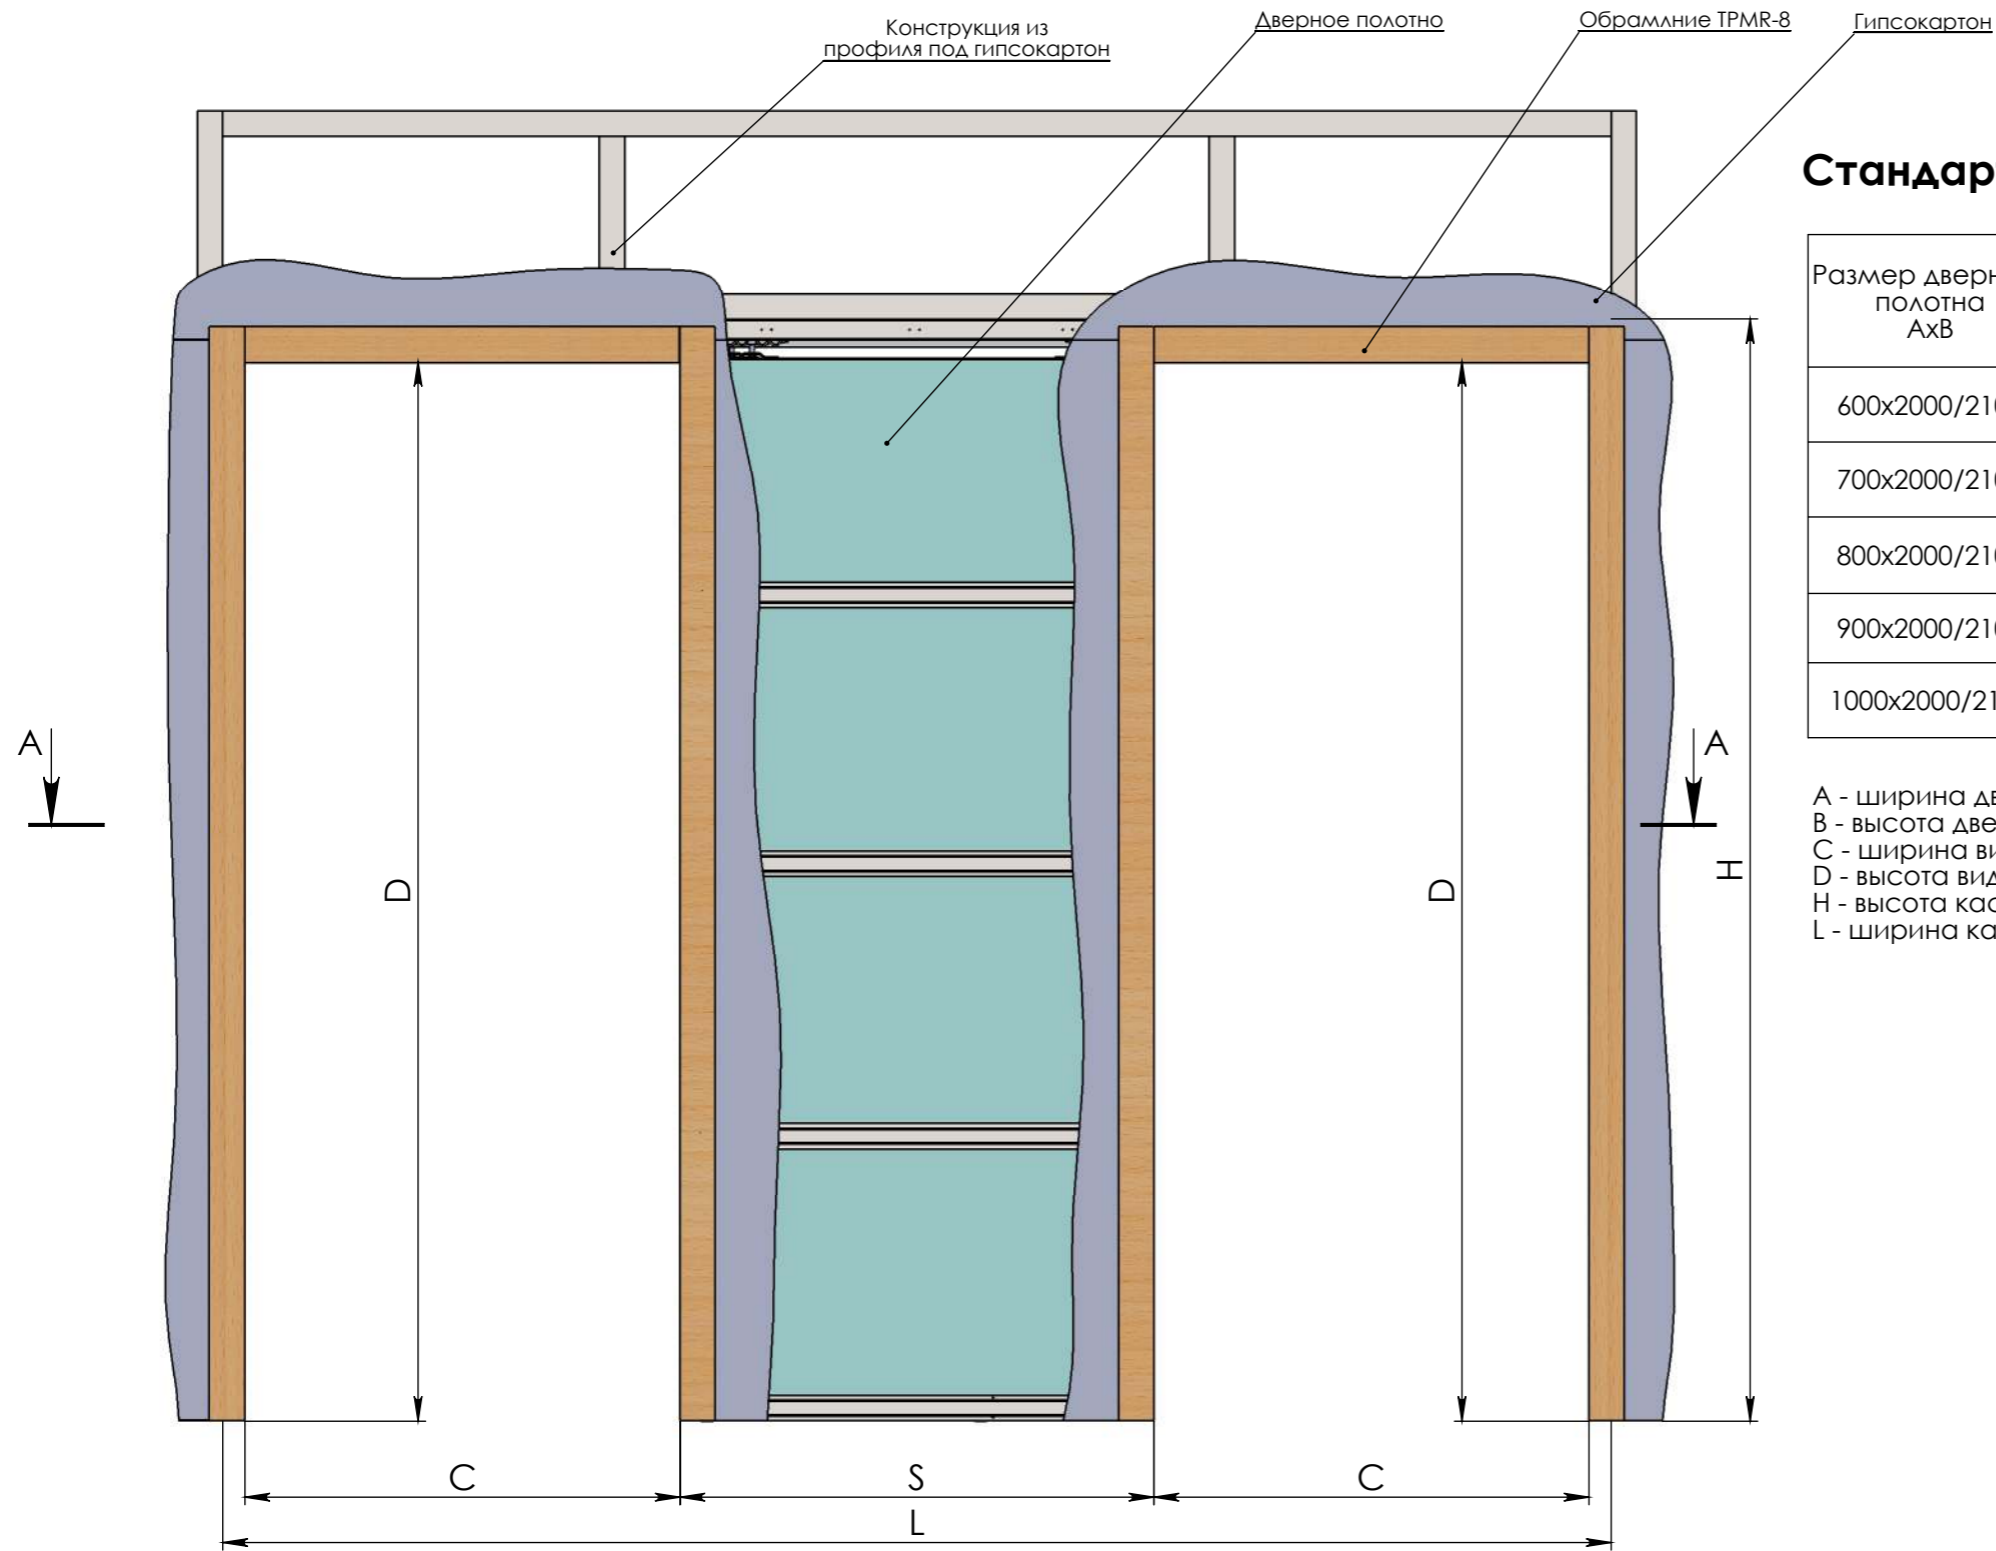

Кассета для одностворчатых дверей CASSET-UNITY-TELE с обрамлением TPRM-8

Стандартные размеры кассеты, мм

Размер дверного полотна АхВ	Размер проема СхD	Размер конструкции LхH	Короб для дверей S	Толщина стены	Внутренняя толщина кассеты
600x2000/2100	1113x2002/2102	1841x2087/2187	640	250	208
700x2000/2100	1313x2002/2102	2141x2087/2187	740	250	208
800x2000/2100	1513x2002/2102	2441x2087/2187	840	250	208
900x2000/2100	1713x2002/2102	2741x2087/2187	940	250	208
1000x2000/2100	1913x2002/2102	3041x2087/2187	1040	250	208

А - ширина дверного полотна
 В - высота дверного полотна
 С - ширина видимого проема
 D - высота видимого проема
 H - высота кассеты
 L - ширина кассеты

СЕЧЕНИЕ А-А