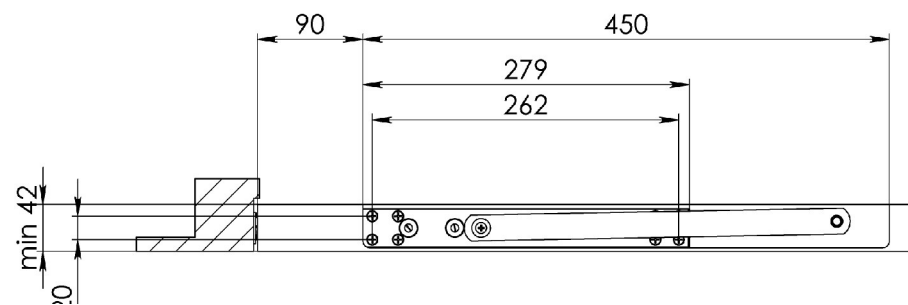

# ПАСПОРТ ВРЕЗНОГО ДОВОДЧИКА REZIDENT DC-HIDDEN-40

ПОЗИЦИЯ	ОПИСАНИЕ	КОЛ-ВО	ПРИМЕЧАНИЕ
1	Направляющая	1	Врезается в верхнюю часть коробки
2	Заглушка торцевая	2	Устанавливается на торец направляющей
3	Крюк	1	Для фиксации рычага в направляющей
4	Фиксатор крайнего положения	1	Для фиксации двери в крайнем открытом положении. Регулируется самостоятельно
5	Декоративная пластина	1	
6	Корпус доводчика	1	Универсальный для правого и левого открывания двери
7	Рычаг	1	
8	Саморез 25x4,5	8	
9	Винт ступенчатый	1	Для крепления рычага к детали "Крюк"
10	Винт и шайба	1	Для крепления рычага к корпусу доводчика

В зависимости от типа двери (правая или левая), корпус доводчика переворачивается на необходимую сторону

*Благодарим Вас за покупку продукции торговой марки REZIDENT. Для исправной работы устройства, а также с целью предотвращения технических и иных проблем, связанных с эксплуатацией устройства, рекомендуем Вам внимательно ознакомиться с инструкцией.*