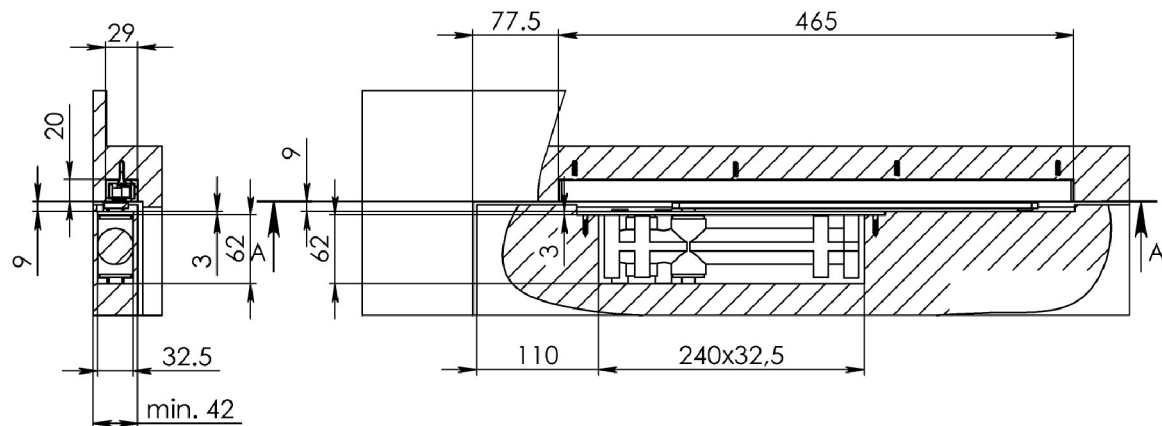

# ПАСПОРТ ВРЕЗНОГО ДОВОДЧИКА REZIDENT DC-HIDDEN-40

ПОЗИЦИЯ	ОПИСАНИЕ	КОЛ-ВО	ПРИМЕЧАНИЕ
1	Направляющая	1	Врезается в верхнюю часть коробки
2	Заглушка торцевая	2	Устанавливается на торец направляющей
3	Крюк	1	Для фиксации рычага в направляющей
4	Фиксатор крайнего положения	1	Для фиксации двери в крайнем открытом положении. Регулируется самостоятельно
5	Декоративная пластина	1	
6	Корпус доводчика	1	Универсальный для правого и левого открывания двери
7	Рычаг	1	
8	Саморез 25x4,5	8	
9	Винт ступенчатый	1	Для крепления рычага к детали "Крюк"
10	Винт и шайба	1	Для крепления рычага к корпусу доводчика

В зависимости от типа двери (правая или левая), корпус доводчика переворачивается на необходимую сторону

*Благодарим Вас за покупку продукции торговой марки REZIDENT. Для исправной работы устройства, а также с целью предотвращения технических и иных проблем, связанных с эксплуатацией устройства, рекомендуем Вам внимательно ознакомиться с инструкцией.*