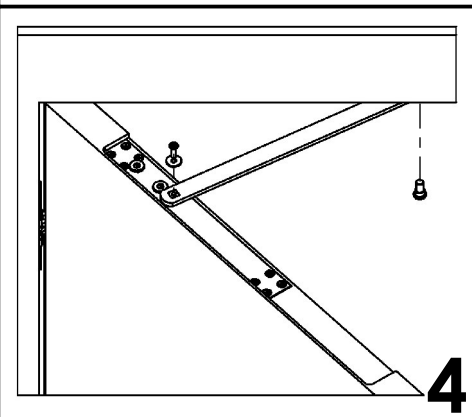

# ПАСПОРТ ВРЕЗНОГО ДОВОДЧИКА REZIDENT DC-HIDDEN-40

ПОЗИЦИЯ	ОПИСАНИЕ	КОЛ-ВО	ПРИМЕЧАНИЕ
1	Направляющая	1	Врезается в верхнюю часть коробки
2	Заглушка торцевая	2	Устанавливается на торец направляющей
3	Крюк	1	Для фиксации рычага в направляющей
4	Фиксатор крайнего положения	1	Для фиксации двери в крайнем открытом положении. Регулируется самостоятельно
5	Декоративная пластина	1	
6	Корпус доводчика	1	Универсальный для правого и левого открывания двери
7	Рычаг	1	
8	Саморез 25x4,5	8	
9	Винт ступенчатый	1	Для крепления рычага к детали "Крюк"
10	Винт и шайба	1	Для крепления рычага к корпусу доводчика

В зависимости от типа двери (правая или левая), корпус доводчика переворачивается на необходимую сторону

*Благодарим Вас за покупку продукции торговой марки REZIDENT. Для исправной работы устройства, а также с целью предотвращения технических и иных проблем, связанных с эксплуатацией устройства, рекомендуем Вам внимательно ознакомиться с инструкцией.*