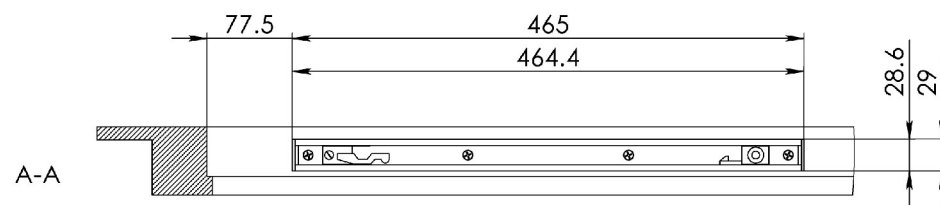

# ПАСПОРТ ВРЕЗНОГО ДОВОДЧИКА REZIDENT DC-HIDDEN-40

ПОЗИЦИЯ	ОПИСАНИЕ	КОЛ-ВО	ПРИМЕЧАНИЕ
1	Направляющая	1	Врезается в верхнюю часть коробки
2	Заглушка торцевая	2	Устанавливается на торец направляющей
3	Крюк	1	Для фиксации рычага в направляющей
4	Фиксатор крайнего положения	1	Для фиксации двери в крайнем открытом положении. Регулируется самостоятельно
5	Декоративная пластина	1	
6	Корпус доводчика	1	Универсальный для правого и левого открывания двери
7	Рычаг	1	
8	Саморез 25x4,5	8	
9	Винт ступенчатый	1	Для крепления рычага к детали "Крюк"
10	Винт и шайба	1	Для крепления рычага к корпусу доводчика

В зависимости от типа двери (правая или левая), корпус доводчика переворачивается на необходимую сторону

*Благодарим Вас за покупку продукции торговой марки REZIDENT. Для исправной работы устройства, а также с целью предотвращения технических и иных проблем, связанных с эксплуатацией устройства, рекомендуем Вам внимательно ознакомиться с инструкцией.*