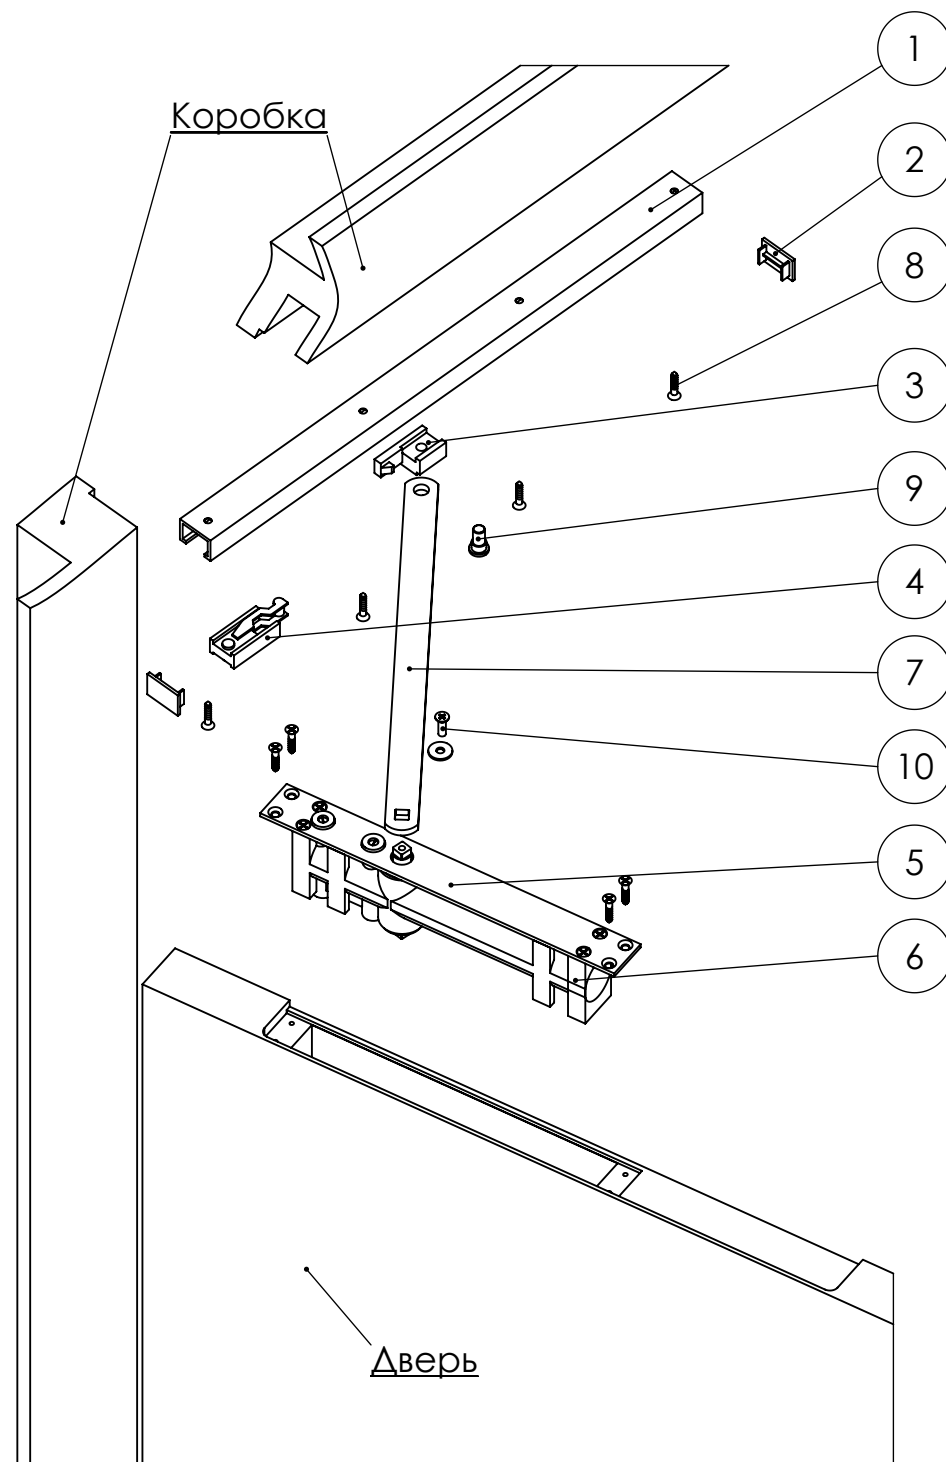

# ПАСПОРТ ВРЕЗНОГО ДОВОДЧИКА REZIDENT DC-HIDDEN-40

ПОЗИЦИЯ	ОПИСАНИЕ	КОЛ-ВО	ПРИМЕЧАНИЕ
1	Направляющая	1	Врезается в верхнюю часть коробки
2	Заглушка торцевая	2	Устанавливается на торец направляющей
3	Крюк	1	Для фиксации рычага в направляющей
4	Фиксатор крайнего положения	1	Для фиксации двери в крайнем открытом положении. Регулируется самостоятельно
5	Декоративная пластина	1	
6	Корпус доводчика	1	Универсальный для правого и левого открывания двери
7	Рычаг	1	
8	Саморез 25x4,5	8	
9	Винт ступенчатый	1	Для крепления рычага к детали "Крюк"
10	Винт и шайба	1	Для крепления рычага к корпусу доводчика

В зависимости от типа двери (правая или левая), корпус доводчика переворачивается на необходимую сторону

*Благодарим Вас за покупку продукции торговой марки REZIDENT. Для исправной работы устройства, а также с целью предотвращения технических и иных проблем, связанных с эксплуатацией устройства, рекомендуем Вам внимательно ознакомиться с инструкцией.*