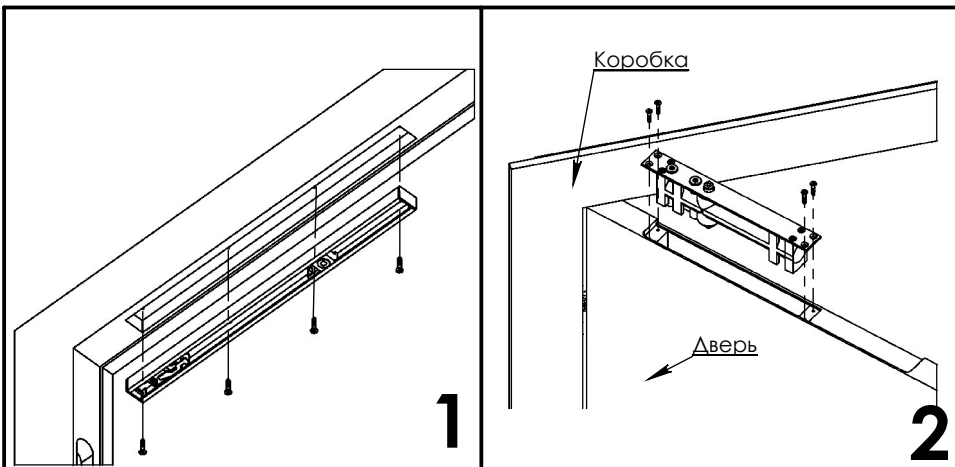

# ПАСПОРТ ВРЕЗНОГО ДОВОДЧИКА REZIDENT DC-HIDDEN-40

ПОЗИЦИЯ	ОПИСАНИЕ	КОЛ-ВО	ПРИМЕЧАНИЕ
1	Направляющая	1	Врезается в верхнюю часть коробки
2	Заглушка торцевая	2	Устанавливается на торец направляющей
3	Крюк	1	Для фиксации рычага в направляющей
4	Фиксатор крайнего положения	1	Для фиксации двери в крайнем открытом положении. Регулируется самостоятельно
5	Декоративная пластина	1	
6	Корпус доводчика	1	Универсальный для правого и левого открывания двери
7	Рычаг	1	
8	Саморез 25x4,5	8	
9	Винт ступенчатый	1	Для крепления рычага к детали "Крюк"
10	Винт и шайба	1	Для крепления рычага к корпусу доводчика

В зависимости от типа двери (правая или левая), корпус доводчика переворачивается на необходимую сторону

*Благодарим Вас за покупку продукции торговой марки REZIDENT. Для исправной работы устройства, а также с целью предотвращения технических и иных проблем, связанных с эксплуатацией устройства, рекомендуем Вам внимательно ознакомиться с инструкцией.*