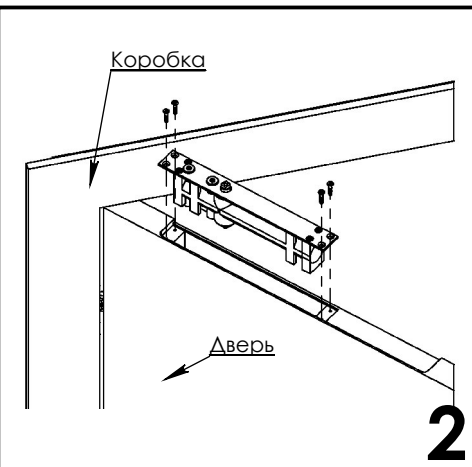

# ПАСПОРТ ВРЕЗНОГО ДОВОДЧИКА REZIDENT DC-HIDDEN-40

ПОЗИЦИЯ	ОПИСАНИЕ	КОЛ-ВО	ПРИМЕЧАНИЕ
1	Направляющая	1	Врезается в верхнюю часть коробки
2	Заглушка торцевая	2	Устанавливается на торец направляющей
3	Крюк	1	Для фиксации рычага в направляющей
4	Фиксатор крайнего положения	1	Для фиксации двери в крайнем открытом положении. Регулируется самостоятельно
5	Декоративная пластина	1	
6	Корпус доводчика	1	Универсальный для правого и левого открывания двери
7	Рычаг	1	
8	Саморез 25x4,5	8	
9	Винт ступенчатый	1	Для крепления рычага к детали "Крюк"
10	Винт и шайба	1	Для крепления рычага к корпусу доводчика

В зависимости от типа двери (правая или левая), корпус доводчика переворачивается на необходимую сторону

*Благодарим Вас за покупку продукции торговой марки REZIDENT. Для исправной работы устройства, а также с целью предотвращения технических и иных проблем, связанных с эксплуатацией устройства, рекомендуем Вам внимательно ознакомиться с инструкцией.*