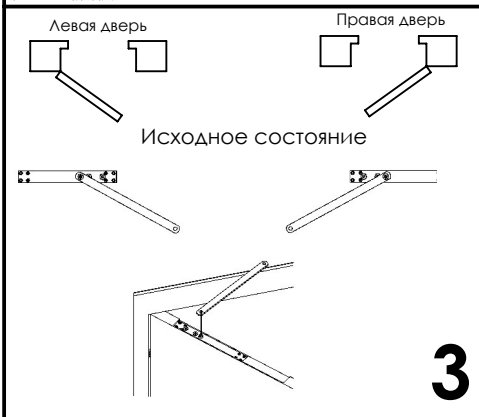

# ПАСПОРТ ВРЕЗНОГО ДОВОДЧИКА REZIDENT DC-HIDDEN-40

ПОЗИЦИЯ	ОПИСАНИЕ	КОЛ-ВО	ПРИМЕЧАНИЕ
1	Направляющая	1	Врезается в верхнюю часть коробки
2	Заглушка торцевая	2	Устанавливается на торец направляющей
3	Крюк	1	Для фиксации рычага в направляющей
4	Фиксатор крайнего положения	1	Для фиксации двери в крайнем открытом положении. Регулируется самостоятельно
5	Декоративная пластина	1	
6	Корпус доводчика	1	Универсальный для правого и левого открывания двери
7	Рычаг	1	
8	Саморез 25x4,5	8	
9	Винт ступенчатый	1	Для крепления рычага к детали "Крюк"
10	Винт и шайба	1	Для крепления рычага к корпусу доводчика

В зависимости от типа двери (правая или левая), корпус доводчика переворачивается на необходимую сторону

*Благодарим Вас за покупку продукции торговой марки REZIDENT. Для исправной работы устройства, а также с целью предотвращения технических и иных проблем, связанных с эксплуатацией устройства, рекомендуем Вам внимательно ознакомиться с инструкцией.*