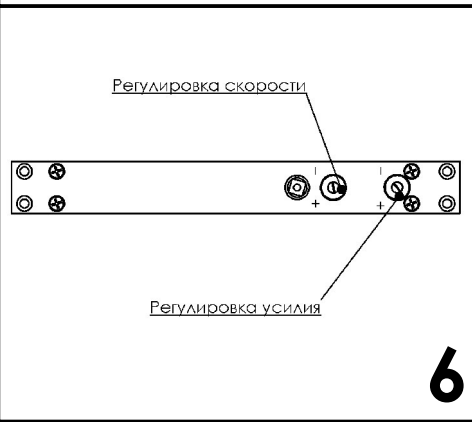

# ПАСПОРТ ВРЕЗНОГО ДОВОДЧИКА REZIDENT DC-HIDDEN-40

ПОЗИЦИЯ	ОПИСАНИЕ	КОЛ-ВО	ПРИМЕЧАНИЕ
1	Направляющая	1	Врезается в верхнюю часть коробки
2	Заглушка торцевая	2	Устанавливается на торец направляющей
3	Крюк	1	Для фиксации рычага в направляющей
4	Фиксатор крайнего положения	1	Для фиксации двери в крайнем открытом положении. Регулируется самостоятельно
5	Декоративная пластина	1	
6	Корпус доводчика	1	Универсальный для правого и левого открывания двери
7	Рычаг	1	
8	Саморез 25x4,5	8	
9	Винт ступенчатый	1	Для крепления рычага к детали "Крюк"
10	Винт и шайба	1	Для крепления рычага к корпусу доводчика

В зависимости от типа двери (правая или левая), корпус доводчика переворачивается на необходимую сторону

*Благодарим Вас за покупку продукции торговой марки REZIDENT. Для исправной работы устройства, а также с целью предотвращения технических и иных проблем, связанных с эксплуатацией устройства, рекомендуем Вам внимательно ознакомиться с инструкцией.*