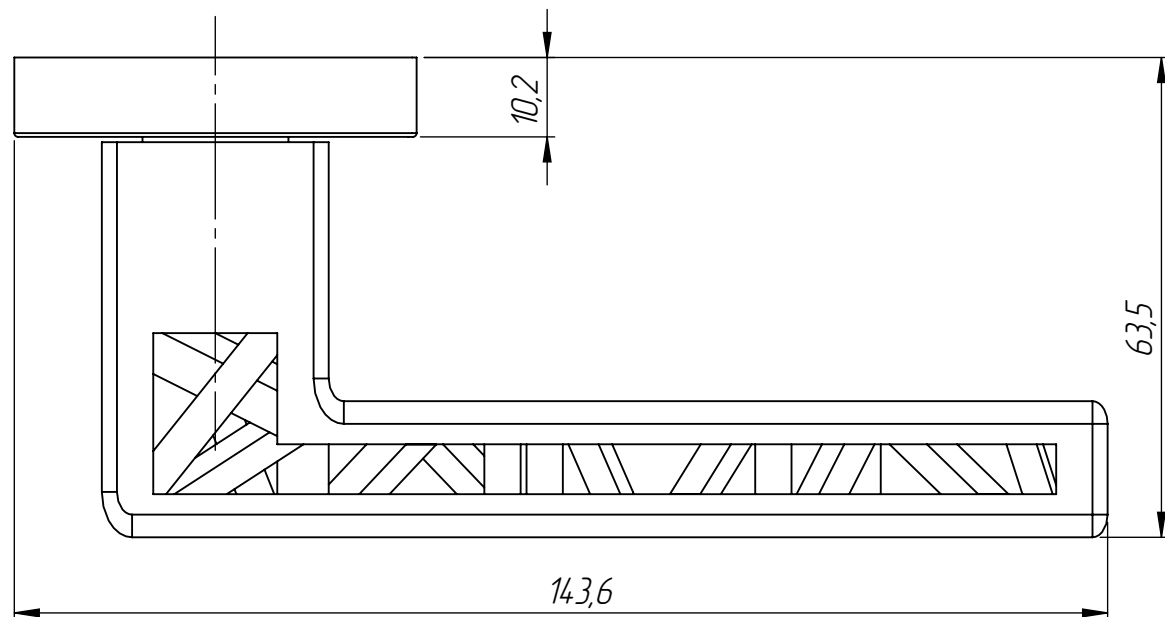

Дверная ручка с круглым фланцем Rigid Rezident Design

1:1

1:2

REZIDENT DESIGN

Дата	Лист
21.02.2023	1 из 1