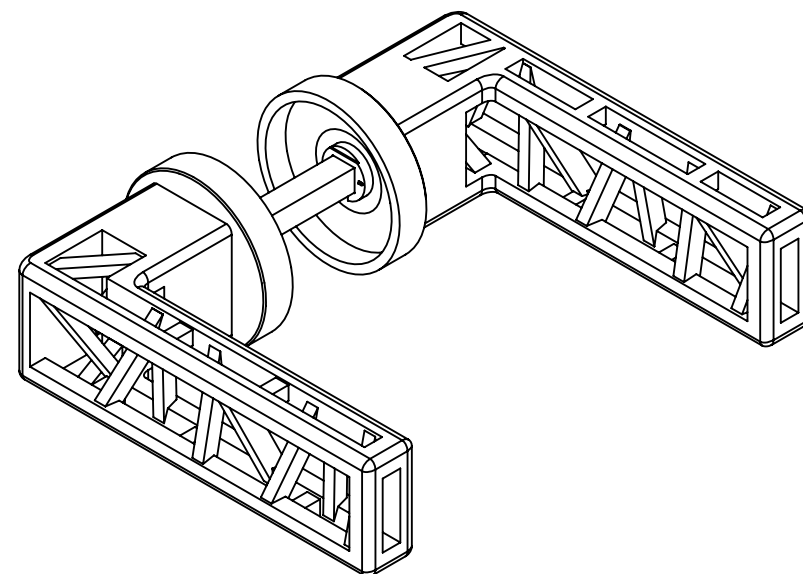

Дверная ручка с круглым фланцем Rigid Rezident Design

1:1

1:2

REZIDENT DESIGN

Дата	Лист
21.02.2023	1 из 1