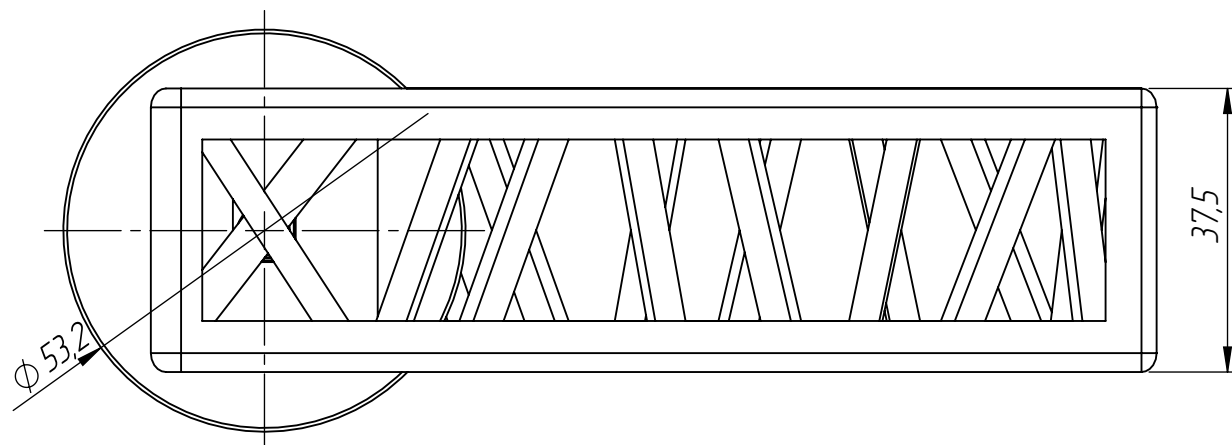

Дверная ручка с круглым фланцем Rigid Rezident Design

1:1

1:2

REZIDENT DESIGN

Дата	Лист
21.02.2023	1 из 1