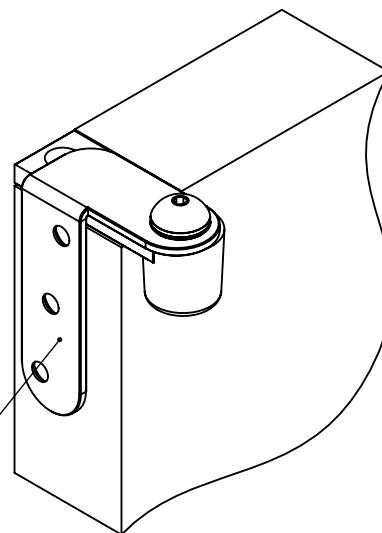

Эскизы врезки петли VF-1 Resident Design в дверное полотно

Верхняя часть дверного полотна

Накладная часть петли, крепится к кородке

Нижняя часть дверного полотна