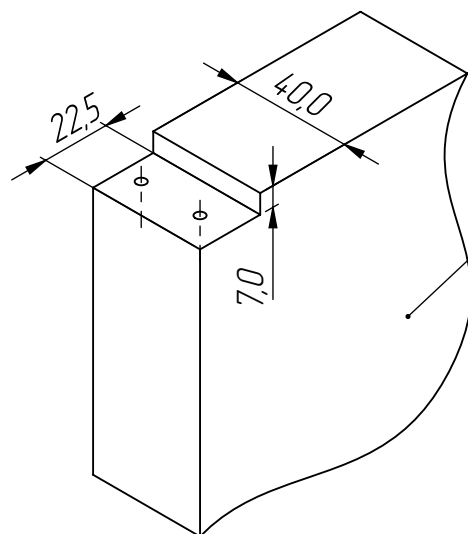

Эскизы врезки петли VF-1 Resident Design в дверное полотно

Верхняя часть дверного полотна

Накладная часть петли, крепится к кородке

Нижняя часть дверного полотна