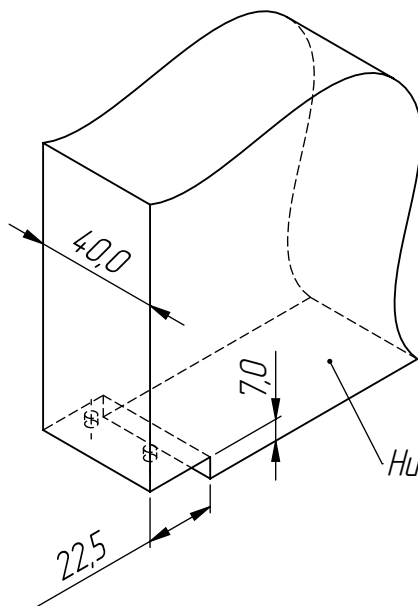

Эскизы врезки петли VF-1 Resident Design в дверное полотно

Верхняя часть дверного полотна

Накладная часть петли, крепится к кородке

Нижняя часть дверного полотна