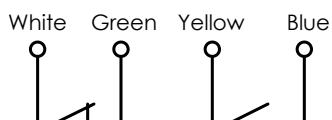

## Подключение

White (белый): NO  
Green (зеленый): COM  
Yellow (желтый): NC  
Blue (синий): COM

**В зависимости от положения ключа контакты постоянно замкнуты**

**Положение 1.** White (белый) и Green (зеленый)

**Положение 2.** Yellow (желтый) и Blue (синий)