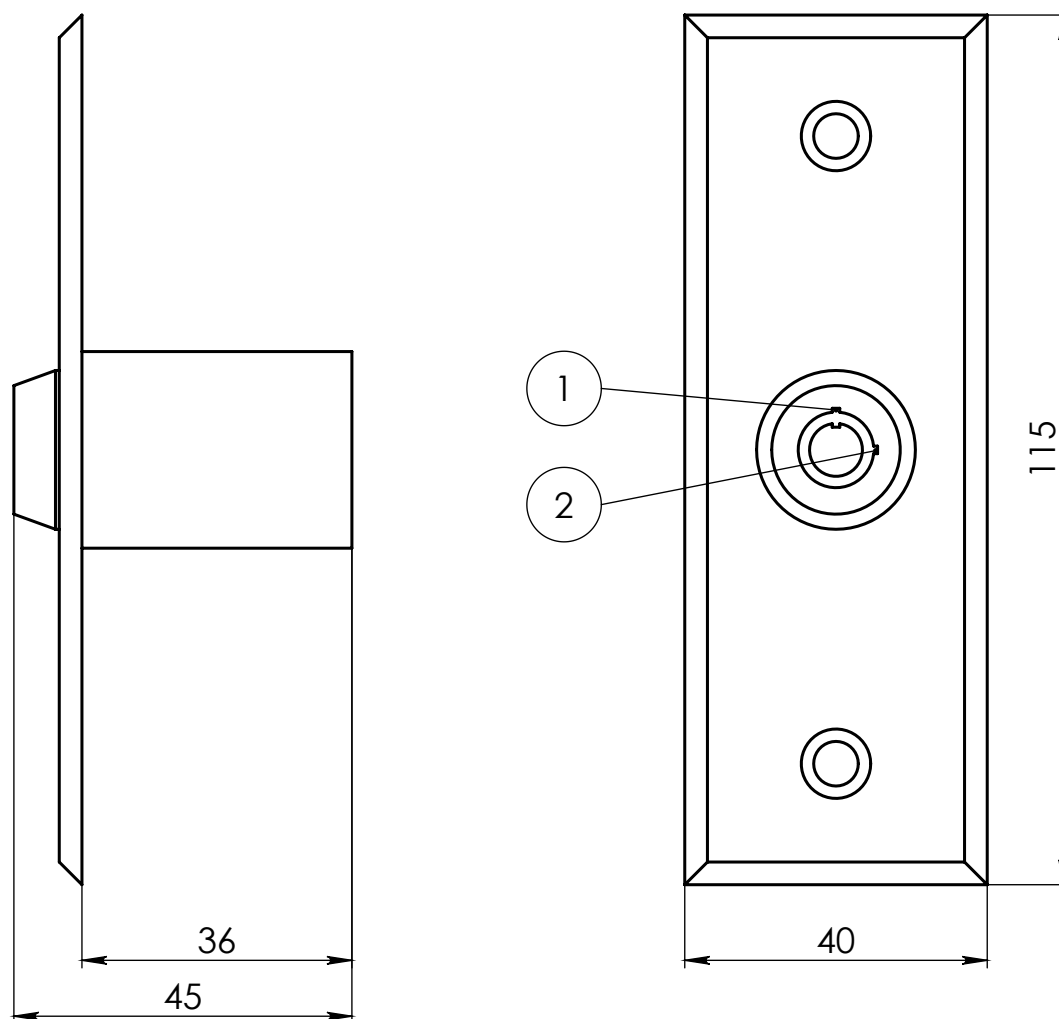

# Выключатель REZIDENT R5AE

(арт. 17778)

## Подключение

White (белый): NO  
Green (зеленый): COM  
Yellow (желтый): NC  
Blue (синий): COM

**В зависимости от положения ключа контакты постоянно замкнуты**

**Положение 1.** White (белый) и Green (зеленый)