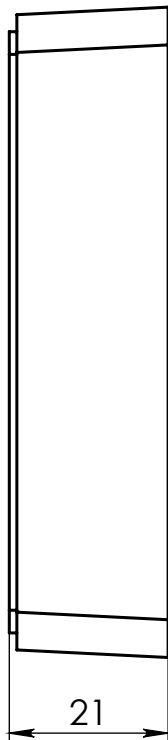

Кнопка сенсорная REZIDENT R6B

(арт. 17782)

Подключение

Питание и подсветка кнопки

Red (красный): +12VDC

Black (черный): GND

Цвет подсветки: синий

Цвет подсветки при активации: зеленый

Замыкающая цепь. Контакты для подключения управляемого устройства

Yellow (желтый): COM

White (белый): NC

Green (зеленый): NO