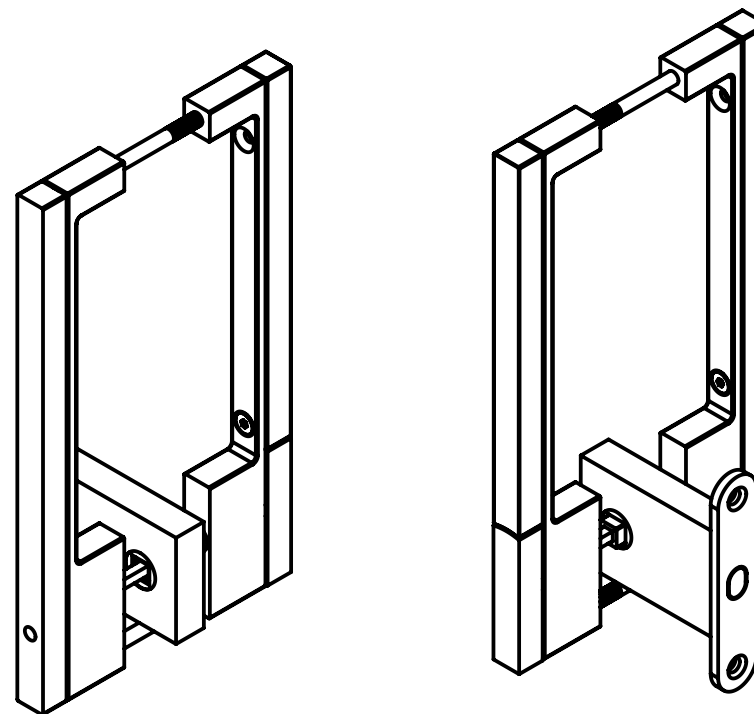

Дверная ручка Rail Rezident Design

Дверная ручка представлена в 4-ех вариантах, различающихся размером по высоте. $H=120\text{мм}$, $H=205\text{мм}$, $H=600\text{мм}$, $H=950\text{мм}$.
Также возможно изготовление ручки с размером H по заказу.