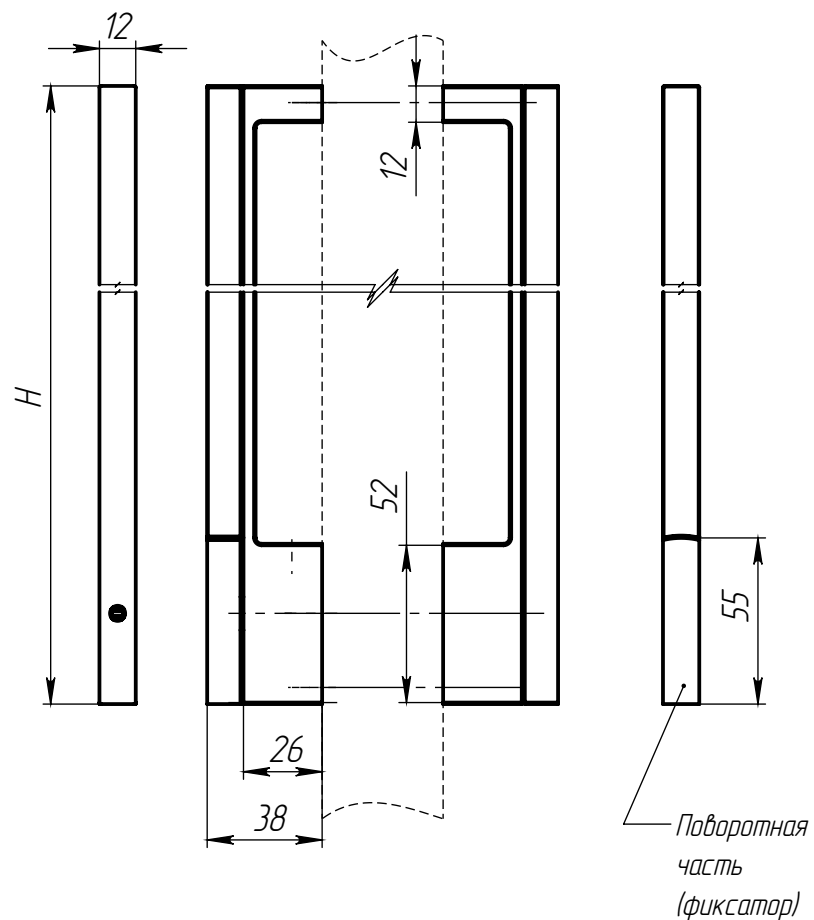

Дверная ручка Rail Rezident Design

Дверная ручка представлена в 4-ех вариантах, различающихся размером по высоте. $H=120\text{мм}$, $H=205\text{мм}$, $H=600\text{мм}$, $H=950\text{мм}$.
Также возможно изготовление ручки с размером H по заказу.