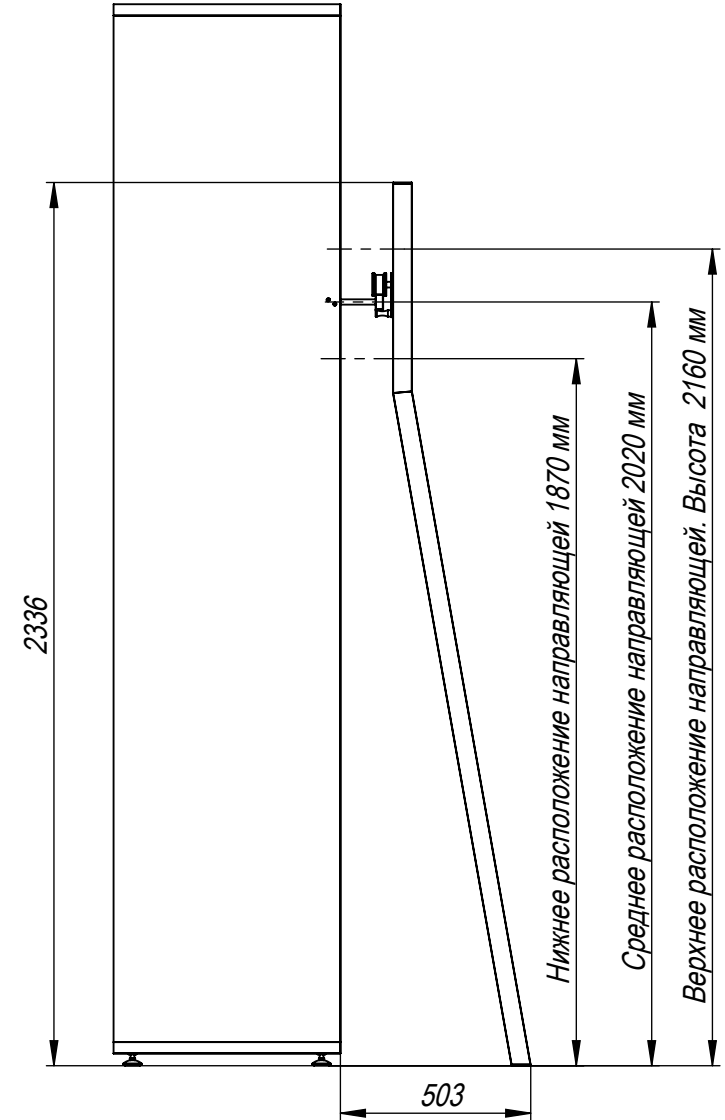

ЛЕСТНИЦА ДЛЯ БИБЛИОТЕКИ REZIDENT ESCALA-S . ПРОФИЛЬ ПРЯМОУГОЛЬНОГО СЕЧЕНИЯ

*REZIDENT DESIGN*
