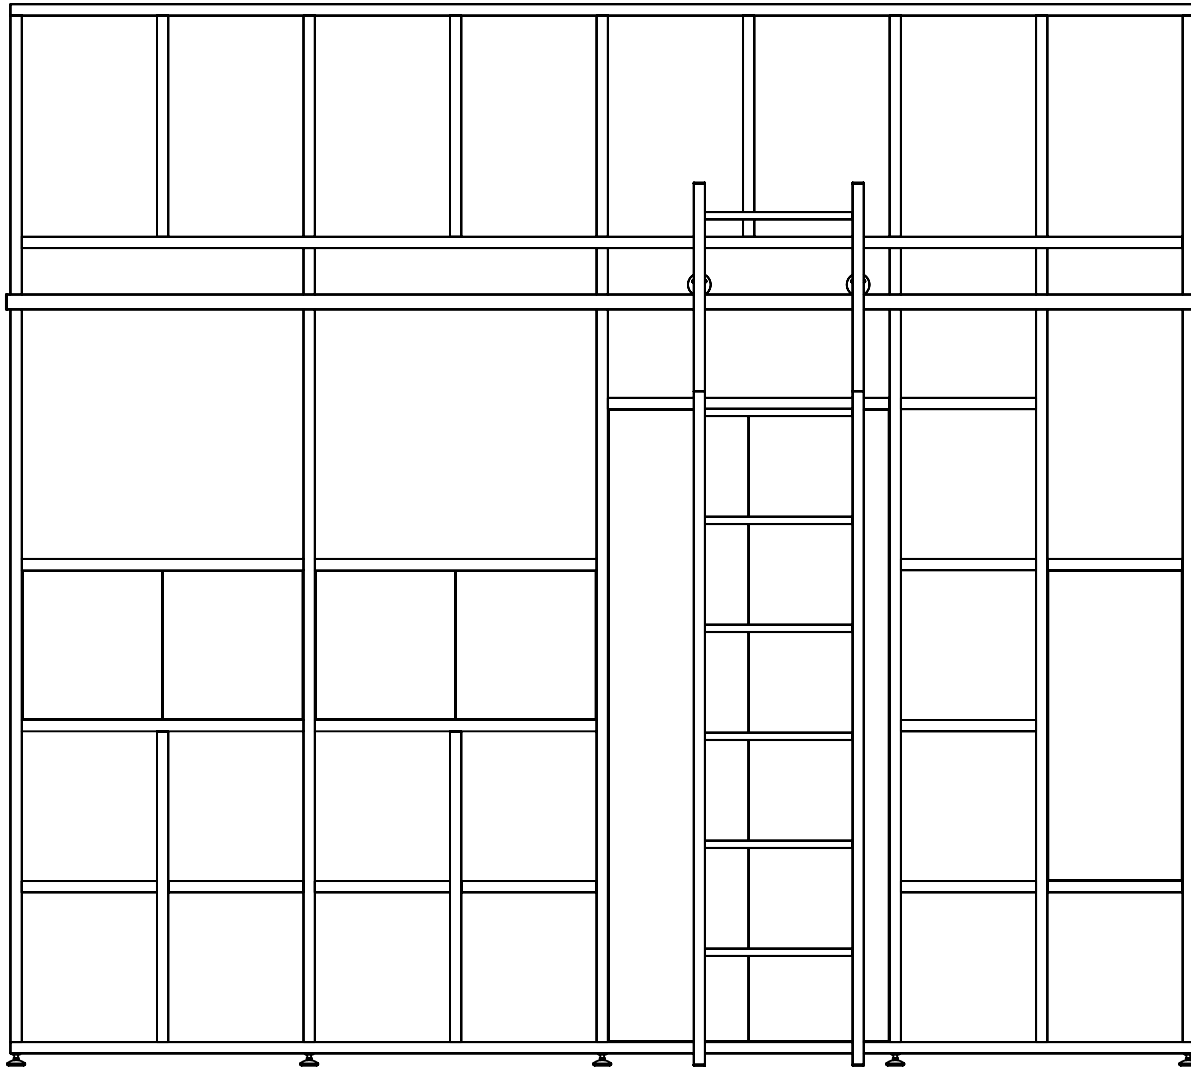

ЛЕСТНИЦА ДЛЯ БИБЛИОТЕКИ REZIDENT ESCALA-S . ПРОФИЛЬ ПРЯМОУГОЛЬНОГО СЕЧЕНИЯ

*REZIDENT DESIGN*
