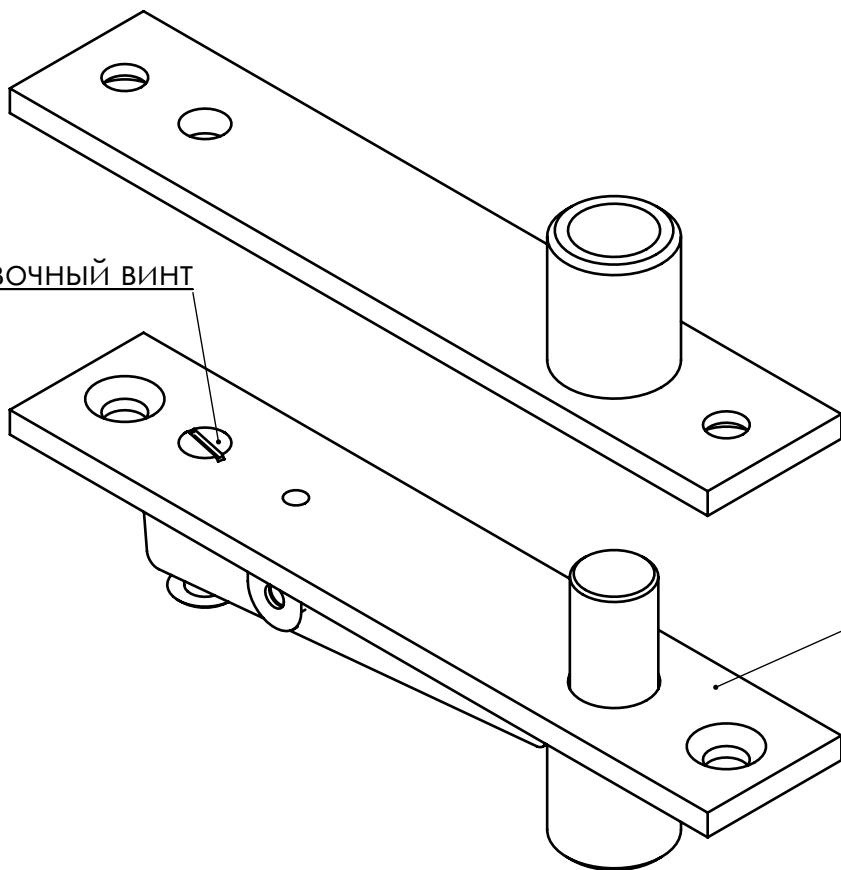

ПЕТЛЯ SCH-OPEN-PRO

Верхняя часть

1

2

Регулировочный винт

В ДВЕРЬ

ПЕТЛЯ SCH-OPEN-PRO

Нижняя часть