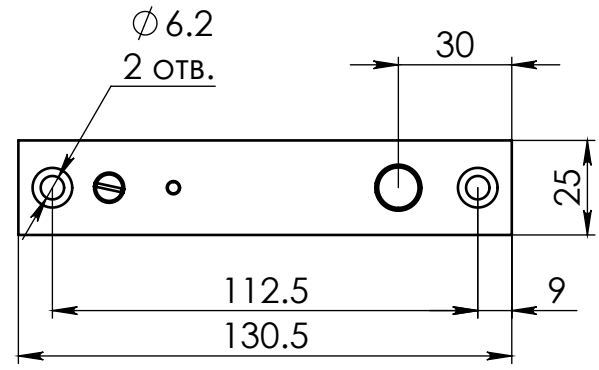

ПЕТЛЯ SCH-OPEN-PRO

Верхняя часть

1

2

Регулировочный винт

В ДВЕРЬ

ПЕТЛЯ SCH-OPEN-PRO

Нижняя часть